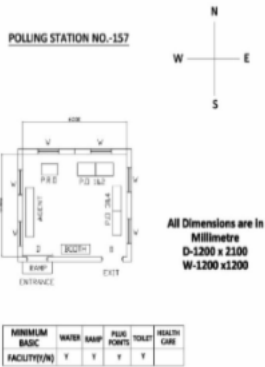

নির্বাচক নিবন্ধন আধিকারিকের স্বাক্ষর

Nazri Naksha

Google Map View

Polling Station Building Front View

Polling Station Front View

Cad View

Key MAP View

বিধানসভা নির্বাচনক্ষেত্রের নং, নাম : 180-বাগনান
ভাগ নং, নাম : 1-পিপুল্যান পূর্ব