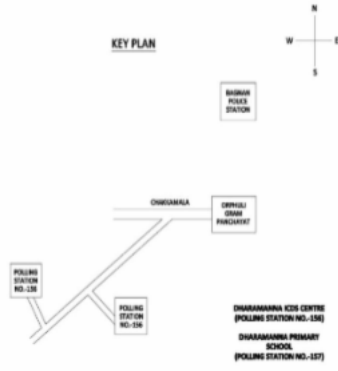

নির্বাচক নিবন্ধন আধিকারিকের স্বাক্ষর

Nazri Naksha

Google Map View

Polling Station Building Front View

Polling Station Front View

Cad View

Key MAP View

বিধানসভা নির্বাচনক্ষেত্রের নং, নাম : 180-বাগনান
ভাগ নং, নাম : 1-পিপুল্যান পূর্ব