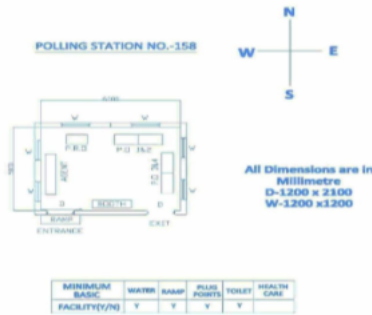

নির্বাচক নিবন্ধন আধিকারিকের স্বাক্ষর

Nazri Naksha

Google Map View

Polling Station Building Front View

Polling Station Front View

Cad View

Key MAP View

বিধানসভা নির্বাচনক্ষেত্রের নং, নাম : 180-বাগনান
ভাগ নং, নাম : 1-ওড়ফুলি পূর্ব