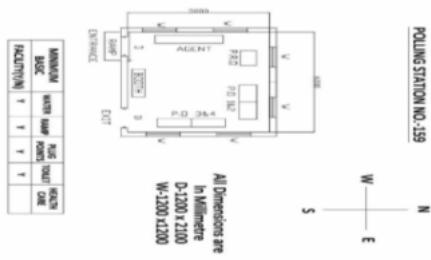

নির্বাচক নিবন্ধন আধিকারিকের স্বাক্ষর

Nazri Naksha

Google Map View

Polling Station Building Front View

Polling Station Front View

Cad View

Key MAP View

বিধানসভা নির্বাচনক্ষেত্রের নং, নাম : 180-বাগনান
ভাগ নং, নাম : 1-ত্রিশলাবাড়