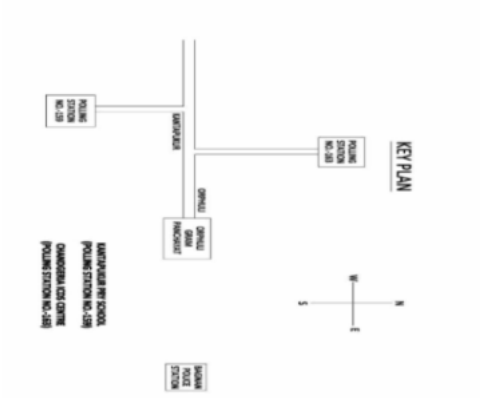

নির্বাচক তালিকা 2026 S25 পশ্চিমবঙ্গ

বিধানসভা নির্বাচনক্ষেত্রের নং, নাম ও সংরক্ষণের স্থিতি : 180 - বাগনান (সাধারণ)		অংশ নং : 162			
বিধানসভা নির্বাচনক্ষেত্রটি যে লোকসভা নির্বাচনক্ষেত্রের / ক্ষেত্রসমূহের অন্তর্ভুক্ত তার নং, নাম ও সংরক্ষণ স্থিতি : 26 - উলুবেড়িয়া (সাধারণ)					
1. সংশোধনের পূর্ণ বিবরণ					
সংশোধনের বৎসর :	2026	নির্বাচক তালিকার পরিচিতি :			
ভিত্তি তারিখ :	01-01-2026	বিশেষ নিবিড় সংশোধনী ২০২৬-এর চূড়ান্ত ভোটার তালিকা			
সংশোধনের প্রকৃতি :	বিশেষ নিবিড় সংশোধনী 2026				
প্রকাশনার তারিখ :	28-02-2026				
2. অংশ ও নির্বাচনী এলাকার পূর্ণ বিবরণ :					
অংশের ভাগ নং ও নাম :					
1-ত্রিগুলাবাড়					
2-দিলালপুর					
	প্রধান শহর/গ্রাম	: দিলালপুর			
	ওয়ার্ড	:			
	থানা	: বাগনান			
	গ্রাম পঞ্চায়েত	: ওড়ফুলি			
	ব্লক	: বাগনান-2			
	মহকুমা	: উলুবেড়িয়া			
	জেলা	: হাওড়া			
	পিন	: 711303			
3. ভোট গ্রহন কেন্দ্রের পূর্ণ বিবরণ :					
ভোট গ্রহন কেন্দ্রের নং, নাম :		ভোট গ্রহন কেন্দ্রের শ্রেণী :		গ্রামীণ	
162 - দিলালপুর প্রাইমারী স্কুল		এই অংশে সহায়ক ভোটগ্রহন কেন্দ্রের সংখ্যা		0	
ভোট গ্রহন কেন্দ্রের ঠিকানা :		:			
দিলালপুর প্রাইমারী স্কুল, -, দিলালপুর					
4. নির্বাচকের সংখ্যা :					
প্রথম ক্রমিক নং	শেষ ক্রমিক নং	মোট সংখ্যা			
		পুরুষ	মহিলা	তৃতীয় লিঙ্গ	মোট
1	971	486	485	0	971

নির্বাচক নিবন্ধন আধিকারিকের স্বাক্ষর

Nazri Naksha

Google Map View

Polling Station Building Front View

Polling Station Front View

Cad View

Key MAP View

বিধানসভা নির্বাচনক্ষেত্রের নং, নাম : 180-বাগনান
ভাগ নং, নাম : 1-ত্রিশলাবাড়