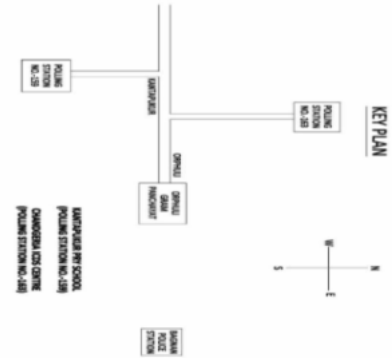

নির্বাচক নিবন্ধন আধিকারিকের স্বাক্ষর

Nazri Naksha

Google Map View

Polling Station Building Front View

Polling Station Front View

Cad View

Key MAP View

বিধানসভা নির্বাচনক্ষেত্রের নং, নাম : 180-বাগনান
ভাগ নং, নাম : 1-ত্রিশলাবাড়