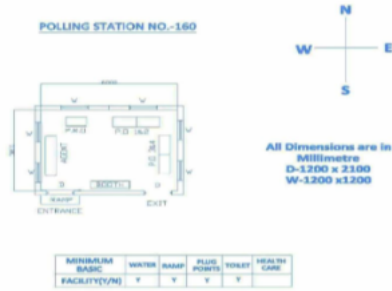

নির্বাচক নিবন্ধন আধিকারিকের স্বাক্ষর

Nazri Naksha

Google Map View

Polling Station Building Front View

Polling Station Front View

Cad View

Key MAP View

বিধানসভা নির্বাচনক্ষেত্রের নং, নাম : 180-বাগনান
ভাগ নং, নাম : 1-ধোড়ামান্না পূর্ব