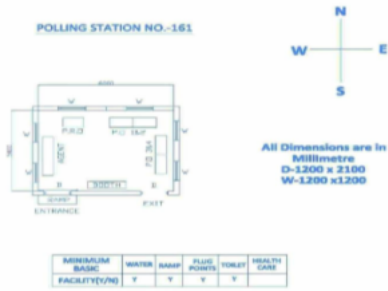

নির্বাচক নিবন্ধন আধিকারিকের স্বাক্ষর

Nazri Naksha

Google Map View

Polling Station Building Front View

Polling Station Front View

Cad View

Key MAP View

বিধানসভা নির্বাচনক্ষেত্রের নং, নাম : 180-বাগনান
ভাগ নং, নাম : 1-ধোড়ামালা পশ্চিম