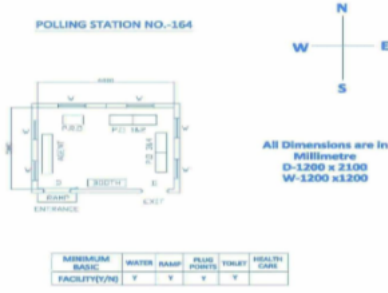

নির্বাচক নিবন্ধন আধিকারিকের স্বাক্ষর

Nazri Naksha

Google Map View

Polling Station Building Front View

Polling Station Front View

Cad View

Key MAP View

1 নাম : তাপস কোলে পিতার নাম: ঋষিকেশ কোলে বাড়ির নং : n0087 বয়স : 60 লিঙ্গ : পুরুষ	NCL1863489 ফটো উপলব্ধ	2 নাম : যমুনা কোলে স্বামীর নাম: তাপস কোলে বাড়ির নং : n0086 বয়স : 48 লিঙ্গ : মহিলা	DFM2750032 ফটো উপলব্ধ	3 নাম : রীতা কোলে স্বামীর নাম: মনোরঞ্জন কোলে বাড়ির নং : n0086 বয়স : 47 লিঙ্গ : মহিলা	DFM1598978 ফটো উপলব্ধ
4 নাম : অরিন্দম কোলে পিতার নাম: রবীন্দ্রনাথ কোলে বাড়ির নং : n0126 বয়স : 41 লিঙ্গ : পুরুষ	DFM2749927 ফটো উপলব্ধ	5 নাম : মনোরঞ্জন কোলে পিতার নাম: আরতিচরন কোলে বাড়ির নং : n0086 বয়স : 57 লিঙ্গ : পুরুষ	WB/25/174/519377 ফটো উপলব্ধ	6 নাম : প্রসেনজিৎ কোলে পিতার নাম: গোবিন্দ কোলে বাড়ির নং : n0082 বয়স : 40 লিঙ্গ : পুরুষ	DFM3109410 ফটো উপলব্ধ
7 নাম : গৌরী কোলে স্বামীর নাম: গোবিন্দ কোলে বাড়ির নং : n0082 বয়স : 59 লিঙ্গ : মহিলা	DFM1359744 ফটো উপলব্ধ	8 নাম : মঞ্জু কোলে স্বামীর নাম: দীপক কোলে বাড়ির নং : n0047 বয়স : 44 লিঙ্গ : মহিলা	NCL1246008 ফটো উপলব্ধ	9 নাম : দীপক কোলে পিতার নাম: দীনবন্ধু কোলে বাড়ির নং : n0047 বয়স : 45 লিঙ্গ : পুরুষ	DFM1358357 ফটো উপলব্ধ
10 নাম : জয়ন্তী কোলে স্বামীর নাম: দিলীপ কোলে বাড়ির নং : n0047 বয়স : 49 লিঙ্গ : মহিলা	DFM1360296 ফটো উপলব্ধ	11 নাম : দিলীপ কোলে পিতার নাম: দীনবন্ধু কোলে বাড়ির নং : n0047 বয়স : 54 লিঙ্গ : পুরুষ	WB/25/174/519823 ফটো উপলব্ধ	12 নাম : দীনবন্ধু কোলে পিতার নাম: যোগীন্দ্র কোলে বাড়ির নং : n0047 বয়স : 85 লিঙ্গ : পুরুষ	WB/25/174/519222 ফটো উপলব্ধ
13 নাম : অনুপ কুমার কোলে পিতার নাম: দিলীপ কোলে বাড়ির নং : N0047 বয়স : 24 লিঙ্গ : পুরুষ	NCL1988153 ফটো উপলব্ধ	14 নাম : স্বর্ণ কোলে পিতার নাম: তুলসী চরণ কোলে বাড়ির নং : n0096 বয়স : 69 লিঙ্গ : মহিলা	NCL2061752 ফটো উপলব্ধ	15 নাম : রমিত কোলে পিতার নাম: তাপস কোলে বাড়ির নং : এন0087 বয়স : 21 লিঙ্গ : পুরুষ	NCL2222545 ফটো উপলব্ধ
16 নাম : শ্রাবন্তী মাম্মা স্বামীর নাম: শ্রীকান্ত মাম্মা বাড়ির নং : এন0000 বয়স : 25 লিঙ্গ : মহিলা	WEU2103513 ফটো উপলব্ধ	17 নাম : দীপঙ্কর কোলে পিতার নাম: দিলীপ কোলে বাড়ির নং : n0047 বয়স : 28 লিঙ্গ : পুরুষ	NCL1619436 ফটো উপলব্ধ	18 নাম : ননী গোপাল কোলে পিতার নাম: তুলসী কোলে বাড়ির নং : n0119 বয়স : 68 লিঙ্গ : পুরুষ	NCL2302941 ফটো উপলব্ধ
19 নাম : পদ্মরানী কোলে পিতার নাম: তুলসী কোলে বাড়ির নং : n0096 বয়স : 56 লিঙ্গ : মহিলা	WB/25/174/519408 ফটো উপলব্ধ	20 নাম : বর্না কোলে (মণ্ডল) স্বামীর নাম: প্রসেনজিৎ কোলে বাড়ির নং : n0082 বয়স : 35 লিঙ্গ : মহিলা	NCL1350925 ফটো উপলব্ধ	21 নাম : ঋতিকা কোলে পিতার নাম: মনোরঞ্জন কোলে বাড়ির নং : এন00৮৬ বয়স : 25 লিঙ্গ : মহিলা	NCL1772623 ফটো উপলব্ধ
22 নাম : দিব্যেন্দু কোলে পিতার নাম: দীপক কোলে বাড়ির নং : এন0047 বয়স : 25 লিঙ্গ : পুরুষ	NCL1773811 ফটো উপলব্ধ	23 নাম : প্রিয়ান্বিতা কোলে স্বামীর নাম: অরিন্দম কোলে বাড়ির নং : 126 বয়স : 34 লিঙ্গ : মহিলা	NCL1331305 ফটো উপলব্ধ	24 নাম : মিন্টু খাঁড়া পিতার নাম: সন্ন্যাসী খাঁড়া বাড়ির নং : n0089 বয়স : 35 লিঙ্গ : পুরুষ	NCL1002781 ফটো উপলব্ধ
25 নাম : বরুণ খাঁড়া পিতার নাম: সন্ন্যাসী খাঁড়া বাড়ির নং : n0089 বয়স : 52 লিঙ্গ : পুরুষ	NCL2061760 ফটো উপলব্ধ	26 নাম : ঝুনুরানী খাঁড়া স্বামীর নাম: তরুণ খাঁড়া বাড়ির নং : n0089 বয়স : 41 লিঙ্গ : মহিলা	DFM2750081 ফটো উপলব্ধ	27 নাম : পিন্টু খাঁড়া পিতার নাম: সন্ন্যাসী চরন খাঁড়া বাড়ির নং : n0089 বয়স : 43 লিঙ্গ : পুরুষ	DFM2750073 ফটো উপলব্ধ
28 নাম : মানু খাঁড়া (বর) স্বামীর নাম: রান্টু খাঁড়া বাড়ির নং : n0089 বয়স : 32 লিঙ্গ : মহিলা	NCL1541812 ফটো উপলব্ধ	29 নাম : রান্টু খাঁড়া পিতার নাম: সন্ন্যাসী চরন খাঁড়া বাড়ির নং : n0089 বয়স : 46 লিঙ্গ : পুরুষ	DFM2750065 ফটো উপলব্ধ	30 নাম : তরুণকুমার খাঁড়া পিতার নাম: সন্ন্যাসী খাঁড়া বাড়ির নং : n0089 বয়স : 49 লিঙ্গ : পুরুষ	DFM2976207 ফটো উপলব্ধ