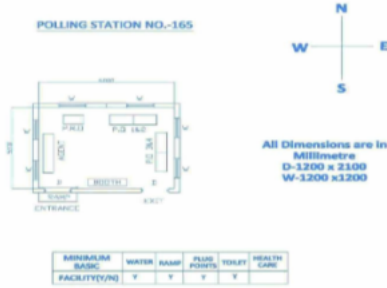

নির্বাচক নিবন্ধন আধিকারিকের স্বাক্ষর

Nazri Naksha

Google Map View

Polling Station Building Front View

Polling Station Front View

Cad View

Key MAP View

বিধানসভা নির্বাচনক্ষেত্রের নং, নাম : 180-বাগনান  
ভাগ নং, নাম : 1-বাঁশবেড়িয়া পশ্চিম