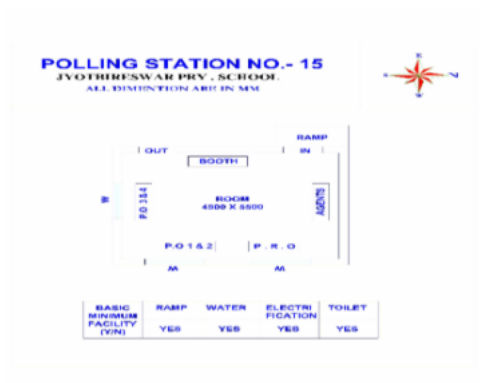

নির্বাচক নিবন্ধন আধিকারিকের স্বাক্ষর

Nazri Naksha

Google Map View

Polling Station Building Front View

Polling Station Front View

Cad View

Key MAP View

1 নাম : হালিমা খাতুন স্বামীর নাম: সেখ ইস্তাজুল হোসাইন বাড়ির নং : n0131 বয়স : 34 লিঙ্গ : মহিলা	WZ11473115 ফটো উপলব্ধ	2 নাম : সেখ সাহাবুল মায়ের নাম: আয়েসা বেগম বাড়ির নং : n0131 বয়স : 26 লিঙ্গ : পুরুষ	NCL1726173 ফটো উপলব্ধ	3 নাম : সেক আসরাফুল পিতার নাম: সেক আব্দুল রেজাক বাড়ির নং : n0190 বয়স : 27 লিঙ্গ : পুরুষ	NCL1706662 ফটো উপলব্ধ
4 নাম : সেখ ইস্তাজুল হোসাইন পিতার নাম: সেখ সিরাজুল বাড়ির নং : জ্যোতিবিরেশ্বর বয়স : 28 লিঙ্গ : পুরুষ	NCL1035963 ফটো উপলব্ধ	5 নাম : হাসিবা বেগম স্বামীর নাম: সেখ এনামুল রহমান বাড়ির নং : n0131 বয়স : 35 লিঙ্গ : মহিলা	NCL1506450 ফটো উপলব্ধ	6 নাম : জরিলা বেগম স্বামীর নাম: মেহবুব সেখ বাড়ির নং : n0131 বয়স : 46 লিঙ্গ : মহিলা	HRC2934891 ফটো উপলব্ধ
7 নাম : ইসারন বেগম স্বামীর নাম: সাইফুল সেখ বাড়ির নং : n0131 বয়স : 40 লিঙ্গ : মহিলা	NCL0977546 ফটো উপলব্ধ	8 নাম : সাইফুল সেখ পিতার নাম: সেখ সিরাজুল বাড়ির নং : n0131 বয়স : 42 লিঙ্গ : পুরুষ	HRC2404424 ফটো উপলব্ধ	9 নাম : আয়েসা বেগম স্বামীর নাম: সেখ সিরাজুল বাড়ির নং : জ্যোতিবিরেশ্বর বয়স : 65 লিঙ্গ : মহিলা	NCL1833110 ফটো উপলব্ধ
10 নাম : সেখ আতিয়ার রহমান পিতার নাম: সেখ নওসাদ আলি বাড়ির নং : n0130 বয়স : 32 লিঙ্গ : পুরুষ	NCL1400985 ফটো উপলব্ধ	11 নাম : সেখ আমিনুর রহমান পিতার নাম: সেখ নওসাদ আলি বাড়ির নং : n0130 বয়স : 51 লিঙ্গ : পুরুষ	HRC2401750 ফটো উপলব্ধ	12 নাম : সেখ আজিজুল পিতার নাম: নওসাদ বাড়ির নং : n0130 বয়স : 53 লিঙ্গ : পুরুষ	HRC2933505 ফটো উপলব্ধ
13 নাম : সামসুন নিশা চিদি সেখ স্বামীর নাম: সাইফুল সেখ বাড়ির নং : n0129 বয়স : 40 লিঙ্গ : মহিলা	HRC2844264 ফটো উপলব্ধ	14 নাম : সাহা আলম সেখ পিতার নাম: নিয়ামত আলি সেখ বাড়ির নং : n0129 বয়স : 44 লিঙ্গ : পুরুষ	HRC2844256 ফটো উপলব্ধ	15 নাম : রহিমা বেগম স্বামীর নাম: সেখ রহিম বাড়ির নং : n0128 বয়স : 29 লিঙ্গ : মহিলা	NCL1506294 ফটো উপলব্ধ
16 নাম : খোদেজা বেগম স্বামীর নাম: সেখ সেলিম বাড়ির নং : n0128 বয়স : 33 লিঙ্গ : মহিলা	NCL1506286 ফটো উপলব্ধ	17 নাম : আঃ রেজাক সেখ পিতার নাম: মুবারক আলি সেখ বাড়ির নং : n0128 বয়স : 59 লিঙ্গ : পুরুষ	HRC2404457 ফটো উপলব্ধ	18 নাম : আসিয়া বেগম স্বামীর নাম: আঃ রেজাক সেখ বাড়ির নং : n0128 বয়স : 59 লিঙ্গ : মহিলা	HRC2404440 ফটো উপলব্ধ
19 নাম : সেখ মুস্তাকিম পিতার নাম: সেখ তেয়ের আলি বাড়ির নং : n0128 বয়স : 38 লিঙ্গ : পুরুষ	HRC3170503 ফটো উপলব্ধ	20 নাম : সেখ রহিম পিতার নাম: সেখ তেয়ের আলি বাড়ির নং : n0128 বয়স : 43 লিঙ্গ : পুরুষ	HRC3170495 ফটো উপলব্ধ	21 নাম : সেখ সেলিম পিতার নাম: সেখ তেয়ের আলি বাড়ির নং : n0128 বয়স : 38 লিঙ্গ : পুরুষ	HRC2404465 ফটো উপলব্ধ
22 নাম : সেখ তোহারা বিবি সেখ স্বামীর নাম: সেখ তেয়ের আলি বাড়ির নং : n0128 বয়স : 70 লিঙ্গ : মহিলা	NCL1832914 ফটো উপলব্ধ	23 নাম : সেখ জামির পিতার নাম: সেখ মেহেবুব বাড়ির নং : n0165 বয়স : 28 লিঙ্গ : পুরুষ	NCL1655588 ফটো উপলব্ধ	24 নাম : সাহিনা বেগম স্বামীর নাম: সেখ করিম বাড়ির নং : এন0128 বয়স : 25 লিঙ্গ : মহিলা	NCL1796333 ফটো উপলব্ধ
25 নাম : তনুজা বেগম স্বামীর নাম: সেখ আসরাফুল বাড়ির নং : এন0131 বয়স : 27 লিঙ্গ : মহিলা	NCL1809003 ফটো উপলব্ধ	26 নাম : সেখ জাহাঙ্গীর মায়ের নাম: জরিলা বেগম বাড়ির নং : এন0131 বয়স : 25 লিঙ্গ : পুরুষ	NCL1782606 ফটো উপলব্ধ	27 নাম : রজিনা খাতুন পিতার নাম: সেখ আব্দুল রেজাক বাড়ির নং : এন0128 বয়স : 32 লিঙ্গ : মহিলা	NCL1823509 ফটো উপলব্ধ
28 নাম : সেখ ফরিয়াদ আলি পিতার নাম: সেখ আমিনুর রহমান বাড়ির নং : এন0130 বয়স : 25 লিঙ্গ : পুরুষ	NCL1792464 ফটো উপলব্ধ	29 নাম : সেখ কামরুজামান পিতার নাম: সেখ নিয়ামত আলি বাড়ির নং : এন0129 বয়স : 53 লিঙ্গ : পুরুষ	WB/25/173/021089 ফটো উপলব্ধ	30 নাম : সায়োদা বেগম সেখ স্বামীর নাম: সেখ নিয়ামত আলি বাড়ির নং : n0129 বয়স : 76 লিঙ্গ : মহিলা	WB/25/173/021487 ফটো উপলব্ধ