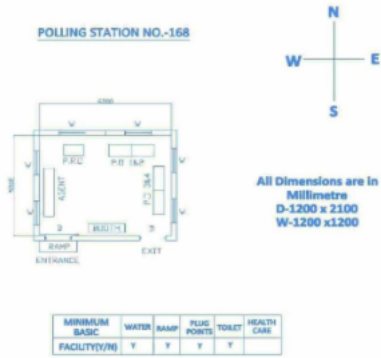

নির্বাচক নিবন্ধন আধিকারিকের স্বাক্ষর

Nazri Naksha

Google Map View

Polling Station Building Front View

Polling Station Front View

Cad View

Key MAP View

1 নাম : প্রিয়া চৌধুরী দাস স্বামীর নাম: শুভেন্দু চৌধুরী বাড়ির নং : এন0000 বয়স : 26 লিঙ্গ : মহিলা	NCL1740810	ফটো উপলব্ধ	2 নাম : রাজা দোলুই পিতার নাম: সঙ্কর দোলুই বাড়ির নং : এন00 বয়স : 21 লিঙ্গ : পুরুষ	NCL2223212	ফটো উপলব্ধ	3 নাম : মৌমিতা প্রামাণিক স্বামীর নাম: নবাব প্রামাণিক বাড়ির নং : এন0000 বয়স : 25 লিঙ্গ : মহিলা	NCL1815158	ফটো উপলব্ধ
4 নাম : শুভজিৎ আদক পিতার নাম: মহাদেব চন্দ্র আদক বাড়ির নং : n0080 বয়স : 34 লিঙ্গ : পুরুষ	NCL1165141	ফটো উপলব্ধ	5 নাম : বিমলা আদক স্বামীর নাম: মহাদেব চন্দ্র আদক বাড়ির নং : n0080 বয়স : 61 লিঙ্গ : মহিলা	WB/25/174/522446	ফটো উপলব্ধ	6 নাম : মহাদেব চন্দ্র আদক পিতার নাম: রাজকৃষ্ণ আদক বাড়ির নং : n0080 বয়স : 63 লিঙ্গ : পুরুষ	WB/25/174/522444	ফটো উপলব্ধ
7 নাম : মানসি আদক স্বামীর নাম: সুভাষ আদক বাড়ির নং : n0079 বয়স : 38 লিঙ্গ : মহিলা	DFM3109618	ফটো উপলব্ধ	8 নাম : সুভাষচন্দ্র আদক পিতার নাম: গোপাল আদক বাড়ির নং : n0079 বয়স : 49 লিঙ্গ : পুরুষ	WB/25/174/522206	ফটো উপলব্ধ	9 নাম : গোপাল চন্দ্র আদক পিতার নাম: বিহারী আদক বাড়ির নং : n0079 বয়স : 85 লিঙ্গ : পুরুষ	WB/25/174/522039	ফটো উপলব্ধ
10 নাম : জয়ন্তী কারক স্বামীর নাম: অষ্ট কারক বাড়ির নং : n0078 বয়স : 46 লিঙ্গ : মহিলা	DFM1359710	ফটো উপলব্ধ	11 নাম : গোপাল কারক পিতার নাম: নবকুমার কারক বাড়ির নং : n0064 বয়স : 53 লিঙ্গ : পুরুষ	WB/25/174/522448	ফটো উপলব্ধ	12 নাম : মৌমিতা কারক স্বামীর নাম: গোষ্ঠ কারক বাড়ির নং : n0063 বয়স : 37 লিঙ্গ : মহিলা	NCL1352293	ফটো উপলব্ধ
13 নাম : মল্লিকা কারক স্বামীর নাম: কৃষ্ণ কারক বাড়ির নং : n0063 বয়স : 40 লিঙ্গ : মহিলা	DFM2976470	ফটো উপলব্ধ	14 নাম : কৃষ্ণ কারক মায়ের নাম: কামাণী কারক বাড়ির নং : n0063 বয়স : 45 লিঙ্গ : পুরুষ	DFM2751048	ফটো উপলব্ধ	15 নাম : দিপঙ্কর কারক পিতার নাম: কার্তিক কারক বাড়ির নং : n0062 বয়স : 32 লিঙ্গ : পুরুষ	NCL1352301	ফটো উপলব্ধ
16 নাম : হীরু কারক পিতার নাম: গোপাল কারক বাড়ির নং : n0206 বয়স : 26 লিঙ্গ : পুরুষ	NCL1741362	ফটো উপলব্ধ	17 নাম : মৌসুমী কারক স্বামীর নাম: দীপঙ্কর কারক বাড়ির নং : N000 বয়স : 26 লিঙ্গ : মহিলা	NCL1980333	ফটো উপলব্ধ	18 নাম : বাপ্পা কারক পিতার নাম: অষ্ট কারক বাড়ির নং : এন0000 বয়স : 23 লিঙ্গ : পুরুষ	NCL2108983	ফটো উপলব্ধ
19 নাম : অষ্ট কারক পিতার নাম: নবকুমার কারক বাড়ির নং : n0078 বয়স : 47 লিঙ্গ : পুরুষ	WB/25/174/522171	ফটো উপলব্ধ	20 নাম : গোষ্ঠ কারক পিতার নাম: নবকুমার কারক বাড়ির নং : n0063 বয়স : 42 লিঙ্গ : পুরুষ	DFM2301612	ফটো উপলব্ধ	21 নাম : প্রিয়া কারক পিতার নাম: কৃষ্ণ কারক বাড়ির নং : এন0063 বয়স : 22 লিঙ্গ : মহিলা	NCL2253375	ফটো উপলব্ধ
22 নাম : প্রতীক খাঁড়া পিতার নাম: তপন খাঁড়া বাড়ির নং : n0078 বয়স : 32 লিঙ্গ : পুরুষ	NCL1352392	ফটো উপলব্ধ	23 নাম : ববীরানী কারক স্বামীর নাম: কার্তিক কারক বাড়ির নং : n0062 বয়স : 51 লিঙ্গ : মহিলা	WB/25/174/522112	ফটো উপলব্ধ	24 নাম : কার্তিক কারক পিতার নাম: নবকুমার কারক বাড়ির নং : n0062 বয়স : 54 লিঙ্গ : পুরুষ	WB/25/174/522116	ফটো উপলব্ধ
25 নাম : স্বপ্না খাঁড়া স্বামীর নাম: প্রতীক খাঁড়া বাড়ির নং : n0205 বয়স : 28 লিঙ্গ : মহিলা	NCL1741354	ফটো উপলব্ধ	26 নাম : প্রদীপ গুচ্ছাইত পিতার নাম: দুধকুমার গুচ্ছাইত বাড়ির নং : n0215 বয়স : 26 লিঙ্গ : পুরুষ	NCL1741453	ফটো উপলব্ধ	27 নাম : সৌরভ গুচ্ছাইত পিতার নাম: সুকুমার গুচ্ছাইত বাড়ির নং : n0212 বয়স : 27 লিঙ্গ : পুরুষ	NCL1741420	ফটো উপলব্ধ
28 নাম : শুভময় গুচ্ছাইত পিতার নাম: রঞ্জিত গুচ্ছাইত বাড়ির নং : n0221 বয়স : 26 লিঙ্গ : পুরুষ	NCL1741511	ফটো উপলব্ধ	29 নাম : সুজা গুচ্ছাইত পিতার নাম: তপন গুচ্ছাইত বাড়ির নং : n0233 বয়স : 26 লিঙ্গ : মহিলা	NCL1741628	ফটো উপলব্ধ	30 নাম : সুমনা গুচ্ছাইত স্বামীর নাম: বাবুসোনা গুচ্ছাইত বাড়ির নং : এন000 বয়স : 32 লিঙ্গ : মহিলা	NCL2108959	ফটো উপলব্ধ