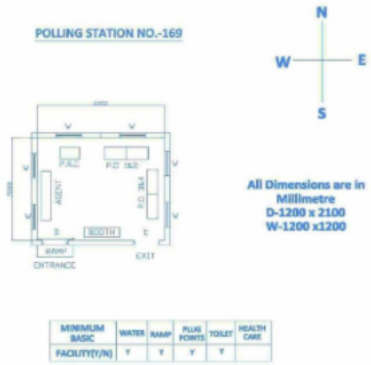

নির্বাচক নিবন্ধন আধিকারিকের স্বাক্ষর

Nazri Naksha

Google Map View

Polling Station Building Front View

Polling Station Front View

Cad View

Key MAP View

1 নাম : সেখ মন্টু পিতার নাম: সেখ আবুল বাড়ির নং : n0108 বয়স : 45 লিঙ্গ : পুরুষ	HRC3126463 ফটো উপলব্ধ	2 নাম : সাকিলা বেগম স্বামীর নাম: সেখ মন্টু বাড়ির নং : n0110 বয়স : 40 লিঙ্গ : মহিলা	HRC3126471 ফটো উপলব্ধ	3 নাম : বন্দনা হাজরা স্বামীর নাম: অজিত কুমার হাজরা বাড়ির নং : n0030 বয়স : 44 লিঙ্গ : মহিলা	DFM2752566 ফটো উপলব্ধ
4 নাম : সামিনা খাতুন পিতার নাম: গফফার আলি ফকির বাড়ির নং : এন0172 বয়স : 31 লিঙ্গ : মহিলা	WEU1649334 ফটো উপলব্ধ	5 নাম : মারুফা খাতুন স্বামীর নাম: সাবির আলি মিন্দা বাড়ির নং : এন0158 বয়স : 34 লিঙ্গ : মহিলা	YWJ1537869 ফটো উপলব্ধ	6 নাম : সেখ রজব পিতার নাম: সেখ হাফিজুল রহমান বাড়ির নং : n0278 বয়স : 26 লিঙ্গ : পুরুষ	NCL1771351 ফটো উপলব্ধ
7 নাম : আব্দুল হাফিজ মিন্দা পিতার নাম: আলতাফ মিন্দা বাড়ির নং : 133 বয়স : 24 লিঙ্গ : পুরুষ	NCL2189306 ফটো উপলব্ধ	8 নাম : আজমিরা খাতুন স্বামীর নাম: মমতাজুদ্দিন মিন্দা বাড়ির নং : এন201 বয়স : 25 লিঙ্গ : মহিলা	NCL2223352 ফটো উপলব্ধ	9 নাম : তমাল হাজরা পিতার নাম: অজিত হাজরা বাড়ির নং : এন0030 বয়স : 21 লিঙ্গ : পুরুষ	NCL2208353 ফটো উপলব্ধ
10 নাম : মালতী হাজরা মায়ের নাম: নির্মলা পোড়েল বাড়ির নং : 002 বয়স : 52 লিঙ্গ : মহিলা	ZPT1029826 ফটো উপলব্ধ	11 নাম : অজিত হাজরা পিতার নাম: কানাইলাল হাজরা বাড়ির নং : n0030 বয়স : 51 লিঙ্গ : পুরুষ	NCL2248136 ফটো উপলব্ধ	12 নাম : মমতাজ বেগম স্বামীর নাম: এফ্রিমুল মিন্দা বাড়ির নং : n0252 বয়স : 29 লিঙ্গ : মহিলা	NCL1611797 ফটো উপলব্ধ
13 নাম : সুলতানা খাতুন স্বামীর নাম: সেখ সাকির আলি মিন্দা বাড়ির নং : N0158 বয়স : 30 লিঙ্গ : মহিলা	NCL1981919 ফটো উপলব্ধ	14 নাম : সেখ রজব আলি পিতার নাম: সেখ মন্টু বাড়ির নং : N0108 বয়স : 24 লিঙ্গ : পুরুষ	NCL1982529 ফটো উপলব্ধ	15 নাম : আনোয়ারা খাতুন স্বামীর নাম: সাদ্দাম মিন্দা বাড়ির নং : n0251 বয়স : 31 লিঙ্গ : মহিলা	NCL1415314 ফটো উপলব্ধ
16 নাম : সারিনা আফরিন স্বামীর নাম: সুরিন্দুল মিন্দা বাড়ির নং : এন0214 বয়স : 34 লিঙ্গ : মহিলা	NCL2109395 ফটো উপলব্ধ	17 নাম : ইনসান আলি পিতার নাম: আব্দুস সামাদ বাড়ির নং : n0192 বয়স : 25 লিঙ্গ : পুরুষ	NCL1982107 ফটো উপলব্ধ	18 নাম : সেখ আসফাক আহমেদ পিতার নাম: সেখ আনোয়ার আলি বাড়ির নং : এন0187 বয়স : 23 লিঙ্গ : পুরুষ	NCL2109908 ফটো উপলব্ধ
19 নাম : সামিমা ইয়াসমিন পিতার নাম: নইম মিন্দা বাড়ির নং : N0159 বয়স : 24 লিঙ্গ : মহিলা	NCL1982495 ফটো উপলব্ধ	20 নাম : রমেন খাঁড়া পিতার নাম: শিবুরাম খাঁড়া বাড়ির নং : এন00 বয়স : 24 লিঙ্গ : পুরুষ	NCL1982172 ফটো উপলব্ধ	21 নাম : কুমকুম খাঁড়া স্বামীর নাম: গোপাল খাঁড়া বাড়ির নং : এন0132 বয়স : 27 লিঙ্গ : মহিলা	NCL1719921 ফটো উপলব্ধ
22 নাম : মৌমিতা খাঁড়া স্বামীর নাম: প্রদ্যৎ খাঁড়া বাড়ির নং : এন0135 বয়স : 23 লিঙ্গ : মহিলা	NCL2150472 ফটো উপলব্ধ	23 নাম : নিশা খাঁড়া স্বামীর নাম: রবীন খাণ্ডা বাড়ির নং : এন0126 বয়স : 21 লিঙ্গ : মহিলা	NCL2205391 ফটো উপলব্ধ	24 নাম : সাবানা আজমির পিতার নাম: সেখ আনোয়ার মিন্দা বাড়ির নং : N0173 বয়স : 27 লিঙ্গ : মহিলা	NCL1982560 ফটো উপলব্ধ
25 নাম : মনিষা খাতুন পিতার নাম: মনিরুল মিন্দা বাড়ির নং : N0161 বয়স : 24 লিঙ্গ : মহিলা	NCL1982677 ফটো উপলব্ধ	26 নাম : জাসমিরা খাতুন স্বামীর নাম: হাসিবুল মিন্দা বাড়ির নং : N0182 বয়স : 30 লিঙ্গ : মহিলা	NCL1982586 ফটো উপলব্ধ	27 নাম : কুলসুম খাতুন পিতার নাম: উমার আলি মিন্দা বাড়ির নং : N0157 বয়স : 24 লিঙ্গ : মহিলা	NCL1982461 ফটো উপলব্ধ
28 নাম : কাজি মোসলেমা খাতুন স্বামীর নাম: তাজিবুল মিন্দা বাড়ির নং : N0173 বয়স : 27 লিঙ্গ : মহিলা	NCL1982073 ফটো উপলব্ধ	29 নাম : নুরিসা বেগম স্বামীর নাম: তৈবুল রহমান মিন্দা বাড়ির নং : N0173 বয়স : 25 লিঙ্গ : মহিলা	NCL1982784 ফটো উপলব্ধ	30 নাম : সোনালী খাতুন স্বামীর নাম: সেখ তইবুল মিন্দা বাড়ির নং : এন0203 বয়স : 29 লিঙ্গ : মহিলা	NCL2109551 ফটো উপলব্ধ