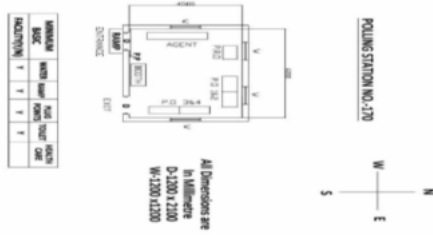

নির্বাচক নিবন্ধন আধিকারিকের স্বাক্ষর

Nazri Naksha

Google Map View

Polling Station Building Front View

Polling Station Front View

Cad View

Key MAP View

1 নাম : মধুরিয়া খাতুন পিতার নাম: সেখ আলাউদ্দিন আহমেদ বাড়ির নং : n0079 বয়স : 33 লিঙ্গ : মহিলা	NCL1166065 ফটো উপলব্ধ	2 নাম : আহেলী সুলতানা পিতার নাম: সেখ মোরসেলিম বাড়ির নং : n0079 বয়স : 29 লিঙ্গ : মহিলা	NCL1543156 ফটো উপলব্ধ	3 নাম : সনিমা সেখ মায়ের নাম: সোলেমান সেখ বাড়ির নং : n0077 বয়স : 49 লিঙ্গ : মহিলা	WB/25/173/363200 ফটো উপলব্ধ
4 নাম : রহিমা বেগম স্বামীর নাম: সেখ ফারুক বাড়ির নং : n0077 বয়স : 56 লিঙ্গ : মহিলা	NCL1843226 ফটো উপলব্ধ	5 নাম : সেখ সাবির আলি পিতার নাম: সেখ সোলেমান বাড়ির নং : n0077 বয়স : 56 লিঙ্গ : পুরুষ	HRC2665537 ফটো উপলব্ধ	6 নাম : মমতা বেগম স্বামীর নাম: সেখ জাহির আলি বাড়ির নং : n0086 বয়স : 38 লিঙ্গ : মহিলা	NCL1247345 ফটো উপলব্ধ
7 নাম : রসিদা বেগম স্বামীর নাম: সেখ ফারুক বাড়ির নং : n0086 বয়স : 39 লিঙ্গ : মহিলা	HRC3144516 ফটো উপলব্ধ	8 নাম : জাহির আলি সেখ পিতার নাম: জাহাঙ্গীর আলি সেখ বাড়ির নং : n0086 বয়স : 41 লিঙ্গ : পুরুষ	HRC3144508 ফটো উপলব্ধ	9 নাম : সেখ আসরাফুল পিতার নাম: সেখ জাহির আলি বাড়ির নং : n0086 বয়স : 36 লিঙ্গ : পুরুষ	NCL1094440 ফটো উপলব্ধ
10 নাম : জাকিরহোসেন সেখ পিতার নাম: সাজেদ সেখ বাড়ির নং : n0082 বয়স : 49 লিঙ্গ : পুরুষ	WB/25/173/363188 ফটো উপলব্ধ	11 নাম : খুরসিদা খাতুন স্বামীর নাম: আকতার হোসেন বাড়ির নং : n0220 বয়স : 36 লিঙ্গ : মহিলা	NCL1084680 ফটো উপলব্ধ	12 নাম : কাসমিরা বেগম স্বামীর নাম: সেখ ফারুক বাড়ির নং : n0086 বয়স : 32 লিঙ্গ : মহিলা	NCL1247337 ফটো উপলব্ধ
13 নাম : আলেমা খাতুন স্বামীর নাম: সেখ ফরিদুল বাড়ির নং : n0081 বয়স : 26 লিঙ্গ : মহিলা	NCL1769744 ফটো উপলব্ধ	14 নাম : লক্ষী মান্না স্বামীর নাম: উত্তম মান্না বাড়ির নং : নং121 বয়স : 45 লিঙ্গ : মহিলা	HRC2668390 ফটো উপলব্ধ	15 নাম : জ্যোৎস্না জানা পিতার নাম: চন্ডি চরণ জানা বাড়ির নং : নং170 বয়স : 29 লিঙ্গ : মহিলা	NCL1546811 ফটো উপলব্ধ
16 নাম : জামিলা বেগম স্বামীর নাম: সেখ জাহাঙ্গীর বাড়ির নং : n0086 বয়স : 60 লিঙ্গ : মহিলা	NCL1867167 ফটো উপলব্ধ	17 নাম : সেখ জাহাঙ্গীর পিতার নাম: সেখ সামসুল বাড়ির নং : n0086 বয়স : 65 লিঙ্গ : পুরুষ	NCL1867134 ফটো উপলব্ধ	18 নাম : সেখ ফারুক পিতার নাম: সেখ জাহাঙ্গীর বাড়ির নং : n0086 বয়স : 41 লিঙ্গ : পুরুষ	HRC3029220 ফটো উপলব্ধ
19 নাম : সেখ আলাউদ্দিন আহমেদ পিতার নাম: সেখ মকবুল বাড়ির নং : n0079 বয়স : 65 লিঙ্গ : পুরুষ	NCL0654061 ফটো উপলব্ধ	20 নাম : সেখ আব্দুল পিতার নাম: সেখ আলি বক্ক বাড়ির নং : n0076 বয়স : 50 লিঙ্গ : পুরুষ	NCL2010080 ফটো উপলব্ধ	21 নাম : আকতার হোসেন পিতার নাম: সেখ আলি বক্ক বাড়ির নং : n0076 বয়স : 38 লিঙ্গ : পুরুষ	HRC3215753 ফটো উপলব্ধ
22 নাম : নাজমা খাতুন স্বামীর নাম: সেখ নাজিমুদ্দিন বাড়ির নং : n0083 বয়স : 30 লিঙ্গ : মহিলা	NCL1571447 ফটো উপলব্ধ	23 নাম : সেখ নাজিমুদ্দিন পিতার নাম: সেখ সহরাফ, আলি বাড়ির নং : n0083 বয়স : 37 লিঙ্গ : পুরুষ	HRC3215712 ফটো উপলব্ধ	24 নাম : রাজিয়া সুলতানা স্বামীর নাম: সেখ সাহাবুল ইসলাম বাড়ির নং : এন0083 বয়স : 25 লিঙ্গ : মহিলা	NCL2110393 ফটো উপলব্ধ
25 নাম : গোলসানার খাতুন পিতার নাম: মুন্সী আবুল কালাম বাড়ির নং : এন000 বয়স : 44 লিঙ্গ : মহিলা	HRC3072428 ফটো উপলব্ধ	26 নাম : সেখ হীরা স্বামীর নাম: সেখ আলাউদ্দিন আহমেদ বাড়ির নং : এন0079 বয়স : 55 লিঙ্গ : মহিলা	NCL2149102 ফটো উপলব্ধ	27 নাম : রুমিয়া পারভিন স্বামীর নাম: সেখ আসরাফুল বাড়ির নং : এন0000 বয়স : 25 লিঙ্গ : মহিলা	NCL2200129 ফটো উপলব্ধ
28 নাম : সেখ মোরসেলিম পিতার নাম: আব্দুল মজিদ সেখ বাড়ির নং : n0079 বয়স : 63 লিঙ্গ : পুরুষ	NCL1867175 ফটো উপলব্ধ	29 নাম : পম্পা মিদ্যা মন্ডল স্বামীর নাম: নির্মল মন্ডল বাড়ির নং : বাটুল বয়স : 27 লিঙ্গ : মহিলা	NCL1979723 ফটো উপলব্ধ	30 নাম : মৌমিতা রায় পিতার নাম: নিরাপদ সাউ বাড়ির নং : এন0114 বয়স : 24 লিঙ্গ : মহিলা	NCL1983253 ফটো উপলব্ধ