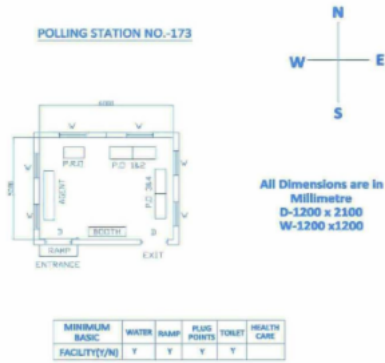

নির্বাচক নিবন্ধন আধিকারিকের স্বাক্ষর

Nazri Naksha

Google Map View

Polling Station Building Front View

Polling Station Front View

Cad View

Key MAP View

বিধানসভা নির্বাচনক্ষেত্রের নং, নাম : 180-বাগনান  
ভাগ নং, নাম : 1-কুলিতাপাড়া দক্ষিণ