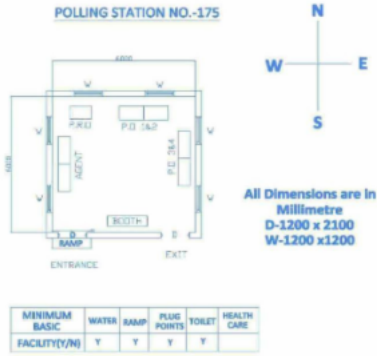

নির্বাচক নিবন্ধন আধিকারিকের স্বাক্ষর

Nazri Naksha

Google Map View

Polling Station Building Front View

Polling Station Front View

Cad View

Key MAP View

বিধানসভা নির্বাচনক্ষেত্রের নং, নাম : 180-বাগনান
ভাগ নং, নাম : 1-কানাইপুর পূর্ব দক্ষিণ