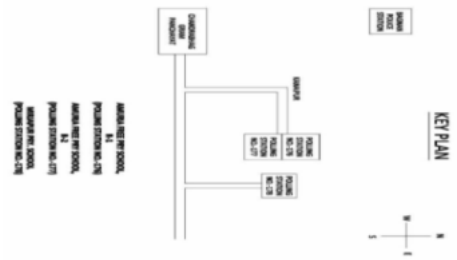

নির্বাচক নিবন্ধন আধিকারিকের স্বাক্ষর

Nazri Naksha

Google Map View

Polling Station Building Front View

Polling Station Front View

Cad View

Key MAP View

বিধানসভা নির্বাচনক্ষেত্রের নং, নাম : 180-বাগনান
ভাগ নং, নাম : 1-চ্যাটাঙ্গী পাড়া