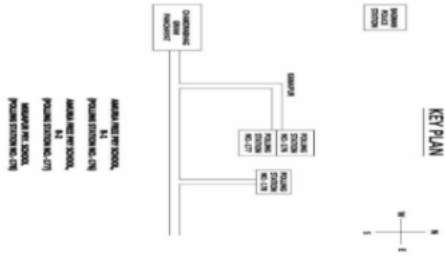

Nazri Naksha