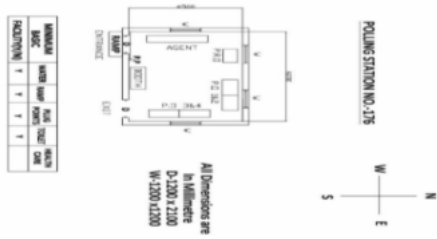

নির্বাচক নিবন্ধন আধিকারিকের স্বাক্ষর

Nazri Naksha

Google Map View

Polling Station Building Front View

Polling Station Front View

Cad View

Key MAP View

বিধানসভা নির্বাচনক্ষেত্রের নং, নাম : 180-বাগনান
ভাগ নং, নাম : 1-চ্যাটাঙ্গী পাড়া