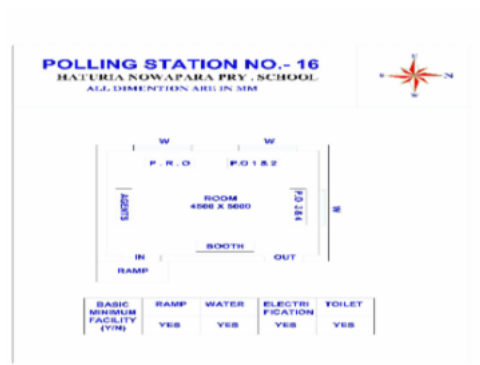

নির্বাচক নিবন্ধন আধিকারিকের স্বাক্ষর

Nazri Naksha

Google Map View

Polling Station Building Front View

Polling Station Front View

Cad View

Key MAP View

1 নাম : মফু খাঁ মায়ের নাম : ভুতু খাতুন খাঁ বাবুর নং : n0115 বয়স : 29 লিঙ্গ : পুরুষ	NCL1506625 ফটো উপলব্ধ	2 নাম : মফু খাঁ মায়ের নাম : ভুতু খাতুন খাঁ বাবুর নং : n0115 বয়স : 29 লিঙ্গ : পুরুষ	NCL1506633 ফটো উপলব্ধ	3 নাম : মোসলেমা খাতুন মায়ের নাম : ভুতু খাতুন খাঁ বাবুর নং : n0115 বয়স : 33 লিঙ্গ : মহিলা	NCL1204478 ফটো উপলব্ধ
4 নাম : আশমা বেগম স্বামীর নাম : বাদশা খান বাবুর নং : n0115 বয়স : 44 লিঙ্গ : মহিলা	NCL1204486 ফটো উপলব্ধ	5 নাম : ভুতু খাতুন খাঁ স্বামীর নাম : মুশিয়ার রহমান খাঁ বাবুর নং : n0115 বয়স : 46 লিঙ্গ : মহিলা	NCL0060566 ফটো উপলব্ধ	6 নাম : বাদশা খাঁ পিতার নাম : নেমাজী খাঁ বাবুর নং : n0115 বয়স : 50 লিঙ্গ : পুরুষ	WB/25/173/006374 ফটো উপলব্ধ
7 নাম : গোলাপ খাঁ পিতার নাম : নেমাজী খাঁ বাবুর নং : n0115 বয়স : 61 লিঙ্গ : পুরুষ	WB/25/173/006593 ফটো উপলব্ধ	8 নাম : হাফিজা বেগম স্বামীর নাম : নজরুল সেখ বাবুর নং : n0112 বয়স : 45 লিঙ্গ : মহিলা	NCL1401504 ফটো উপলব্ধ	9 নাম : নজরুল সেখ পিতার নাম : ওহাদ সেখ বাবুর নং : n0112 বয়স : 57 লিঙ্গ : পুরুষ	NCL1401447 ফটো উপলব্ধ
10 নাম : নূরজাহান স্বামীর নাম : হাতেম বাবুর নং : n0112 বয়স : 71 লিঙ্গ : মহিলা	WB/25/173/006027 ফটো উপলব্ধ	11 নাম : সেখ ফিরোজ পিতার নাম : সেখ হজরত বাবুর নং : n0056 বয়স : 32 লিঙ্গ : পুরুষ	NCL1287416 ফটো উপলব্ধ	12 নাম : সেখ সাহাবুল আলি পিতার নাম : সেখ কাশেম আলি বাবুর নং : n0056 বয়স : 38 লিঙ্গ : পুরুষ	NCL0063511 ফটো উপলব্ধ
13 নাম : তসলিমা বেগম স্বামীর নাম : সেখ সাহাবুল বাবুর নং : n0056 বয়স : 42 লিঙ্গ : মহিলা	NCL1204460 ফটো উপলব্ধ	14 নাম : রুনা বেগম পিতার নাম : সেখ সাহাবুদ্দিন বাবুর নং : n0056 বয়স : 45 লিঙ্গ : মহিলা	NCL1401173 ফটো উপলব্ধ	15 নাম : মৈয়াম বিবি পিতার নাম : কাশেম সেখ বাবুর নং : n0056 বয়স : 34 লিঙ্গ : মহিলা	NCL1204601 ফটো উপলব্ধ
16 নাম : বদরুল্লাহ বেগম স্বামীর নাম : সমীরউদ্দিন মীর বাবুর নং : n0138 বয়স : 36 লিঙ্গ : মহিলা	NCL1506781 ফটো উপলব্ধ	17 নাম : সেখ সানি পিতার নাম : সেখ বদরুদ্দিন বাবুর নং : n0124 বয়স : 37 লিঙ্গ : পুরুষ	NCL0060905 ফটো উপলব্ধ	18 নাম : সেখ সাইফুল পিতার নাম : সেখ বদরুদ্দিন বাবুর নং : n0123 বয়স : 38 লিঙ্গ : পুরুষ	NCL0060897 ফটো উপলব্ধ
19 নাম : নূরনেশা বেগম স্বামীর নাম : সুমির বাবুর নং : n0103 বয়স : 56 লিঙ্গ : মহিলা	NCL1916170 ফটো উপলব্ধ	20 নাম : রনজিত মল্লিক পিতার নাম : খোদাবক্স মল্লিক বাবুর নং : 3 বয়স : 34 লিঙ্গ : পুরুষ	NCL1124866 ফটো উপলব্ধ	21 নাম : মহঃ আজিজ মল্লিক পিতার নাম : খোদাবক্স মল্লিক বাবুর নং : n0062 বয়স : 36 লিঙ্গ : পুরুষ	NCL1036615 ফটো উপলব্ধ
22 নাম : ফরিদা বেগম স্বামীর নাম : রবিয়াল মল্লিক বাবুর নং : n0062 বয়স : 37 লিঙ্গ : মহিলা	NCL1401108 ফটো উপলব্ধ	23 নাম : রবিয়াল মল্লিক পিতার নাম : খোদাবক্স মল্লিক বাবুর নং : n0062 বয়স : 40 লিঙ্গ : পুরুষ	HRC2387736 ফটো উপলব্ধ	24 নাম : সেখ সাইফুল পিতার নাম : সেখ কাশেম বাবুর নং : n0056 বয়স : 32 লিঙ্গ : পুরুষ	NCL1204775 ফটো উপলব্ধ
25 নাম : মইদুল মল্লিক পিতার নাম : লতিফ মল্লিক বাবুর নং : n0068 বয়স : 41 লিঙ্গ : পুরুষ	HRC3091931 ফটো উপলব্ধ	26 নাম : আনজুরা বেগম স্বামীর নাম : রিয়াজুল মল্লিক বাবুর নং : n0068 বয়স : 38 লিঙ্গ : মহিলা	HRC3091865 ফটো উপলব্ধ	27 নাম : রিয়াজুল মল্লিক পিতার নাম : লতিফ মল্লিক বাবুর নং : n0068 বয়স : 43 লিঙ্গ : পুরুষ	HRC1906312 ফটো উপলব্ধ
28 নাম : সেখ মুন্নাফ পিতার নাম : সেখ হাকিম বাবুর নং : n0066 বয়স : 44 লিঙ্গ : পুরুষ	HRC1511625 ফটো উপলব্ধ	29 নাম : সেখ সন্তার আলি পিতার নাম : সেখ জয়নাল আবেদিন বাবুর নং : n0090 বয়স : 35 লিঙ্গ : পুরুষ	NCL1124700 ফটো উপলব্ধ	30 নাম : জাহানারা বেগম মল্লিক স্বামীর নাম : মনিরুল ইসলাম মল্লিক বাবুর নং : n0082 বয়স : 37 লিঙ্গ : মহিলা	NCL1494384 ফটো উপলব্ধ