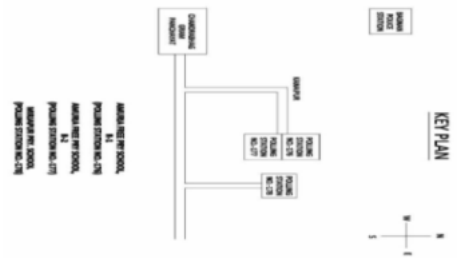

নির্বাচক নিবন্ধন আধিকারিকের স্বাক্ষর

Nazri Naksha

Google Map View

Polling Station Building Front View

Polling Station Front View

Cad View

Key MAP View

বিধানসভা নির্বাচনক্ষেত্রের নং, নাম : 180-বাগনান
ভাগ নং, নাম : 1-কানাইপুর পশ্চিম