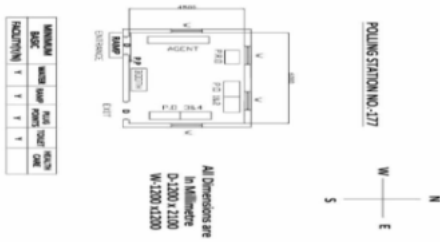

নির্বাচক নিবন্ধন আধিকারিকের স্বাক্ষর

Nazri Naksha

Google Map View

Polling Station Building Front View

Polling Station Front View

Cad View

Key MAP View

বিধানসভা নির্বাচনক্ষেত্রের নং, নাম : 180-বাগনান
ভাগ নং, নাম : 1-কানাইপুর পশ্চিম