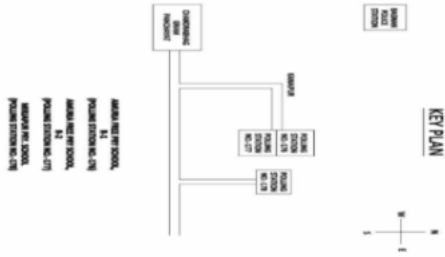

নির্বাচক নিবন্ধন আধিকারিকের স্বাক্ষর

Nazri Naksha

Google Map View

Polling Station Building Front View

Polling Station Front View

Cad View

Key MAP View

বিধানসভা নির্বাচনক্ষেত্রের নং, নাম : 180-বাগনান
ভাগ নং, নাম : 1-কানাইপুর পশ্চিম