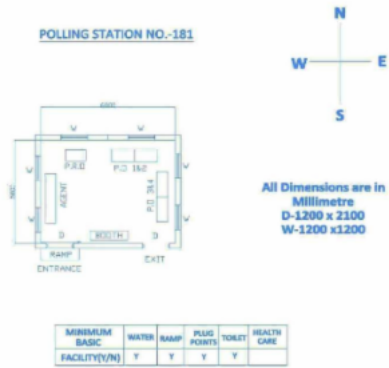

নির্বাচক নিবন্ধন আধিকারিকের স্বাক্ষর

Nazri Naksha

Google Map View

Polling Station Building Front View

Polling Station Front View

Cad View

Key MAP View

বিধানসভা নির্বাচনক্ষেত্রের নং, নাম : 180-বাগনান
ভাগ নং, নাম : 1-পূর্ব রবিভাগ উত্তর (অংশ)