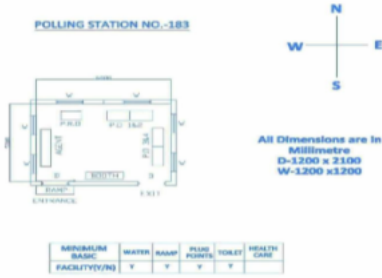

নির্বাচক নিবন্ধন আধিকারিকের স্বাক্ষর

Nazri Naksha

Google Map View

Polling Station Building Front View

Polling Station Front View

Cad View

Key MAP View

বিধানসভা নির্বাচনক্ষেত্রের নং, নাম : 180-বাগনান  
ভাগ নং, নাম : 1-কানাইপুর উত্তর - পূর্ব