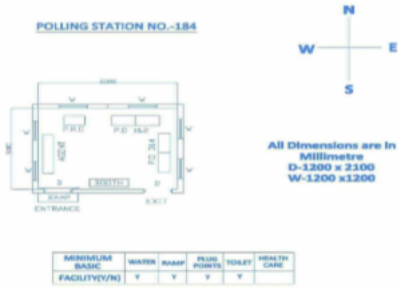

নির্বাচক নিবন্ধন আধিকারিকের স্বাক্ষর

Nazri Naksha

Google Map View

Polling Station Building Front View

Polling Station Front View

Cad View

Key MAP View

1 নাম : প্রবীর আদক পিতার নাম: পরিতোষ আদক বাড়ির নং : n0126 বয়স : 51 লিঙ্গ : পুরুষ	HRC0745943 ফটো উপলব্ধ	2 নাম : অনুপম আদক পিতার নাম: রবীন্দ্রনাথ আদক বাড়ির নং : n0117 বয়স : 44 লিঙ্গ : পুরুষ	HRC2214104 ফটো উপলব্ধ	3 নাম : সুপ্রিয় আদক পিতার নাম: অশোক আদক বাড়ির নং : n0083 বয়স : 36 লিঙ্গ : পুরুষ	NCL1004720 ফটো উপলব্ধ
4 নাম : ময়া আদক স্বামীর নাম: অশোক আদক বাড়ির নং : n0083 বয়স : 50 লিঙ্গ : মহিলা	HRC2696482 ফটো উপলব্ধ	5 নাম : দেবব্রত আদক পিতার নাম: কমল আদক বাড়ির নং : n0080 বয়স : 35 লিঙ্গ : পুরুষ	NCL1098607 ফটো উপলব্ধ	6 নাম : সুব্রত আদক পিতার নাম: কমল আদক বাড়ির নং : n0080 বয়স : 43 লিঙ্গ : পুরুষ	HRC2696490 ফটো উপলব্ধ
7 নাম : মালতী আদক স্বামীর নাম: কমল আদক বাড়ির নং : n0080 বয়স : 53 লিঙ্গ : মহিলা	WB/25/173/405467 ফটো উপলব্ধ	8 নাম : কমল আদক পিতার নাম: রামচরণ আদক বাড়ির নং : n0080 বয়স : 63 লিঙ্গ : পুরুষ	WB/25/173/405017 ফটো উপলব্ধ	9 নাম : সৈকত আদক পিতার নাম: শ্যামল আদক বাড়ির নং : n0078 বয়স : 31 লিঙ্গ : পুরুষ	NCL1360965 ফটো উপলব্ধ
10 নাম : শম্পা আদক স্বামীর নাম: শ্যামল আদক বাড়ির নং : n0078 বয়স : 56 লিঙ্গ : মহিলা	WB/25/173/405006 ফটো উপলব্ধ	11 নাম : রিতা আদক স্বামীর নাম: গৌর মোহন আদক বাড়ির নং : মির্জাপুর বয়স : 54 লিঙ্গ : মহিলা	HRC2696359 ফটো উপলব্ধ	12 নাম : গৌর মোহন আদক পিতার নাম: অমূল্য আদক বাড়ির নং : মির্জাপুর বয়স : 60 লিঙ্গ : পুরুষ	NCL1932409 ফটো উপলব্ধ
13 নাম : কৌশিক আদক পিতার নাম: জয়ন্ত আদক বাড়ির নং : n0076 বয়স : 31 লিঙ্গ : পুরুষ	NCL1360940 ফটো উপলব্ধ	14 নাম : লক্ষী আদক স্বামীর নাম: জয়ন্ত আদক বাড়ির নং : n0076 বয়স : 50 লিঙ্গ : মহিলা	WB/25/173/405340 ফটো উপলব্ধ	15 নাম : জয়ন্ত আদক পিতার নাম: নিমাই আদক বাড়ির নং : n0076 বয়স : 57 লিঙ্গ : পুরুষ	WB/25/173/405170 ফটো উপলব্ধ
16 নাম : জ্যোৎস্না আদক স্বামীর নাম: তাপস আদক বাড়ির নং : n0076 বয়স : 54 লিঙ্গ : মহিলা	WB/25/173/405339 ফটো উপলব্ধ	17 নাম : শুভেন্দু আদক পিতার নাম: মানিক আদক বাড়ির নং : n0060 বয়স : 39 লিঙ্গ : পুরুষ	HRC2898617 ফটো উপলব্ধ	18 নাম : কেয়া আদক স্বামীর নাম: সঞ্জয় আদক বাড়ির নং : n0060 বয়স : 38 লিঙ্গ : মহিলা	NCL1546845 ফটো উপলব্ধ
19 নাম : সঞ্জয় আদক পিতার নাম: মানিক আদক বাড়ির নং : n0060 বয়স : 42 লিঙ্গ : পুরুষ	HRC2370765 ফটো উপলব্ধ	20 নাম : রুনা আদক স্বামীর নাম: রাজু আদক বাড়ির নং : n0060 বয়স : 33 লিঙ্গ : মহিলা	NCL1361096 ফটো উপলব্ধ	21 নাম : রাজু আদক পিতার নাম: মানিক আদক বাড়ির নং : n0060 বয়স : 43 লিঙ্গ : পুরুষ	HRC2696565 ফটো উপলব্ধ
22 নাম : মঙ্গলা আদক স্বামীর নাম: মানিক আদক বাড়ির নং : n0060 বয়স : 53 লিঙ্গ : মহিলা	HRC1400803 ফটো উপলব্ধ	23 নাম : মানিক আদক পিতার নাম: যতীন্দ্র আদক বাড়ির নং : n0060 বয়স : 63 লিঙ্গ : পুরুষ	WB/25/173/405242 ফটো উপলব্ধ	24 নাম : কাজলী আদক স্বামীর নাম: অশোক আদক বাড়ির নং : n0059 বয়স : 51 লিঙ্গ : মহিলা	HRC1400811 ফটো উপলব্ধ
25 নাম : বীনা ঘোষ স্বামীর নাম: শংকর ঘোষ বাড়ির নং : n0059 বয়স : 55 লিঙ্গ : মহিলা	WB/25/173/405341 ফটো উপলব্ধ	26 নাম : সুখেন্দু আদক পিতার নাম: মন্টু আদক বাড়ির নং : n0059 বয়স : 33 লিঙ্গ : পুরুষ	NCL1361112 ফটো উপলব্ধ	27 নাম : কাকলী আদক স্বামীর নাম: মন্টু আদক বাড়ির নং : n0059 বয়স : 53 লিঙ্গ : মহিলা	WB/25/173/405302 ফটো উপলব্ধ
28 নাম : মন্টু আদক পিতার নাম: সুরেন্দ্র আদক বাড়ির নং : n0059 বয়স : 59 লিঙ্গ : পুরুষ	WB/25/173/405303 ফটো উপলব্ধ	29 নাম : মীনা আদক স্বামীর নাম: অজিত আদক বাড়ির নং : n0058 বয়স : 52 লিঙ্গ : মহিলা	WB/25/173/405342 ফটো উপলব্ধ	30 নাম : অজিত আদক পিতার নাম: মাখন লাল আদক বাড়ির নং : n0058 বয়স : 64 লিঙ্গ : পুরুষ	NCL1871284 ফটো উপলব্ধ