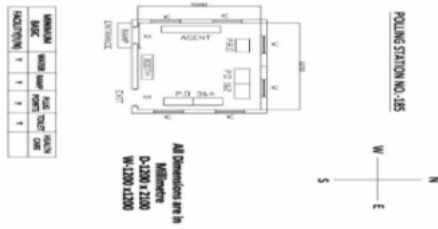

নির্বাচক নিবন্ধন আধিকারিকের স্বাক্ষর

Nazri Naksha

Google Map View

Polling Station Building Front View

Polling Station Front View

Cad View

Key MAP View

বিধানসভা নির্বাচনক্ষেত্রের নং, নাম : 180-বাগনান  
ভাগ নং, নাম : 1-রবিভাগ দক্ষিণ - পশ্চিম(মধ্য)