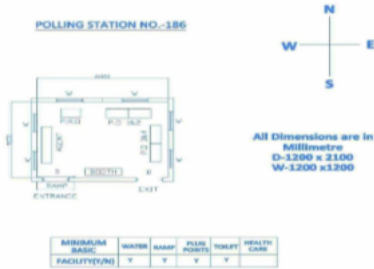

নির্বাচক নিবন্ধন আধিকারিকের স্বাক্ষর

Nazri Naksha

Google Map View

Polling Station Building Front View

Polling Station Front View

Cad View

Key MAP View

বিধানসভা নির্বাচনক্ষেত্রের নং, নাম : 180-বাগনান
ভাগ নং, নাম : 1-রবিভাগ দক্ষিণ পূর্ব