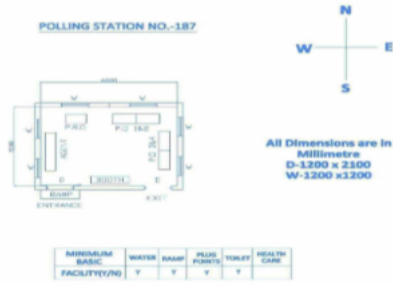

নির্বাচক নিবন্ধন আধিকারিকের স্বাক্ষর

Nazri Naksha

Google Map View

Polling Station Building Front View

Polling Station Front View

Cad View

Key MAP View

বিধানসভা নির্বাচনক্ষেত্রের নং, নাম : 180-বাগনান
ভাগ নং, নাম : 1-পূর্ব রবিভাগ মধ্য