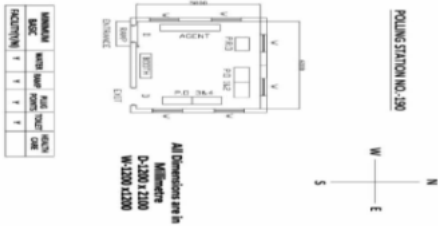

নির্বাচক নিবন্ধন আধিকারিকের স্বাক্ষর

Nazri Naksha

Google Map View

Polling Station Building Front View

Polling Station Front View

Cad View

Key MAP View

1 নাম : রাখী পাঁজা (খাঁ) স্বামীর নাম: অরুণ কুমার পাঁজা বাড়ির নং : n0128 বয়স : 31 লিঙ্গ : মহিলা	NCL1369347 ফটো উপলব্ধ	2 নাম : রুম্পা পাত্র (দে) স্বামীর নাম: সঞ্জিত পাত্র বাড়ির নং : n0142 বয়স : 40 লিঙ্গ : মহিলা	HRC2875979 ফটো উপলব্ধ	3 নাম : রত্নাবতী (নাথ) মন্ডল স্বামীর নাম: প্রকাশ মন্ডল বাড়ির নং : n0129 বয়স : 34 লিঙ্গ : মহিলা	NCL1190230 ফটো উপলব্ধ
4 নাম : প্রিয়াংকা সাহু (রক্ষিত) স্বামীর নাম: তপন রক্ষিত বাড়ির নং : n0121 বয়স : 42 লিঙ্গ : মহিলা	HRC2278430 ফটো উপলব্ধ	5 নাম : মায়ী আদক স্বামীর নাম: বিক্রম আদক বাড়ির নং : n0001 বয়স : 57 লিঙ্গ : মহিলা	WB/25/173/450299 ফটো উপলব্ধ	6 নাম : কম্পনা আদক স্বামীর নাম: সিদ্ধার্থ আদক বাড়ির নং : n0001 বয়স : 49 লিঙ্গ : মহিলা	HRC0826271 ফটো উপলব্ধ
7 নাম : সিদ্ধার্থ আদক পিতার নাম: গোবিন্দ আদক বাড়ির নং : n0001 বয়স : 51 লিঙ্গ : পুরুষ	WB/25/173/450427 ফটো উপলব্ধ	8 নাম : কুমকুম আদক স্বামীর নাম: সখাদিত্য আদক বাড়ির নং : n0001 বয়স : 48 লিঙ্গ : মহিলা	HRC1432053 ফটো উপলব্ধ	9 নাম : সখাদিত্য আদক পিতার নাম: গোবিন্দ আদক বাড়ির নং : n0001 বয়স : 53 লিঙ্গ : পুরুষ	WB/25/173/450395 ফটো উপলব্ধ
10 নাম : প্রসেনজিৎ আদক পিতার নাম: বিক্রমাদিত্য আদক বাড়ির নং : n0001 বয়স : 32 লিঙ্গ : পুরুষ	NCL1252022 ফটো উপলব্ধ	11 নাম : ললিতা আদক স্বামীর নাম: গোবিন্দ আদক বাড়ির নং : n0001 বয়স : 76 লিঙ্গ : মহিলা	WB/25/173/450112 ফটো উপলব্ধ	12 নাম : বিক্রমাদিত্য আদক পিতার নাম: গোবিন্দ আদক বাড়ির নং : n0001 বয়স : 59 লিঙ্গ : পুরুষ	WB/25/173/450205 ফটো উপলব্ধ
13 নাম : সুরজিৎ আদক পিতার নাম: সখাদিত্য আদক বাড়ির নং : এন0001 বয়স : 22 লিঙ্গ : পুরুষ	NCL2158061 ফটো উপলব্ধ	14 নাম : রনজিৎ আদক পিতার নাম: সিদ্ধার্থ আদক বাড়ির নং : n0001 বয়স : 28 লিঙ্গ : পুরুষ	NCL1625698 ফটো উপলব্ধ	15 নাম : সঙ্গীতা মল্লিক পিতার নাম: রামকৃষ্ণ মল্লিক বাড়ির নং : N0001 বয়স : 29 লিঙ্গ : মহিলা	NCL1555143 ফটো উপলব্ধ
16 নাম : পম্পা আদক পিতার নাম: কল্যান আদক বাড়ির নং : এন000 বয়স : 32 লিঙ্গ : মহিলা	NCL1481639 ফটো উপলব্ধ	17 নাম : দিব্যেন্দু কাইতি পিতার নাম: নিতাই কাইতি বাড়ির নং : n0119 বয়স : 43 লিঙ্গ : পুরুষ	HRC2373603 ফটো উপলব্ধ	18 নাম : চন্দনা কাইতি স্বামীর নাম: সুভেন্দু কাইতি বাড়ির নং : n0002 বয়স : 39 লিঙ্গ : মহিলা	NCL1172576 ফটো উপলব্ধ
19 নাম : সুভেন্দু কাইতি পিতার নাম: নিতাই কাইতি বাড়ির নং : n0002 বয়স : 48 লিঙ্গ : পুরুষ	HRC1431220 ফটো উপলব্ধ	20 নাম : অনুশীলা কাইতি স্বামীর নাম: বিমলেন্দু কাইতি বাড়ির নং : n0002 বয়স : 39 লিঙ্গ : মহিলা	HRC2903862 ফটো উপলব্ধ	21 নাম : বিমলেন্দু কাইতি মায়ের নাম: সীতা কাইতি বাড়ির নং : n0002 বয়স : 44 লিঙ্গ : পুরুষ	HRC3048071 ফটো উপলব্ধ
22 নাম : সীতা কাইতি স্বামীর নাম: নিতাই কাইতি বাড়ির নং : n0002 বয়স : 60 লিঙ্গ : মহিলা	NCL1921410 ফটো উপলব্ধ	23 নাম : বিজয় খাঁড়া পিতার নাম: পূর্ণ চন্দ্র খাঁড়া বাড়ির নং : n0004 বয়স : 42 লিঙ্গ : পুরুষ	NCL1252089 ফটো উপলব্ধ	24 নাম : রাকেশ খাঁড়া পিতার নাম: লালমোহন খাঁড়া বাড়ির নং : N0004 বয়স : 25 লিঙ্গ : পুরুষ	NCL1991850 ফটো উপলব্ধ
25 নাম : চম্পা খাঁড়া স্বামীর নাম: চিরঞ্জিত খাঁড়া বাড়ির নং : N0003 বয়স : 24 লিঙ্গ : মহিলা	NCL1991975 ফটো উপলব্ধ	26 নাম : চিরঞ্জিত খাঁড়া পিতার নাম: অসিত খাঁড়া বাড়ির নং : n0003 বয়স : 32 লিঙ্গ : পুরুষ	NCL1251990 ফটো উপলব্ধ	27 নাম : মৌসুমী খাঁড়া স্বামীর নাম: বিজয় খাঁড়া বাড়ির নং : n0004 বয়স : 36 লিঙ্গ : মহিলা	NCL1252147 ফটো উপলব্ধ
28 নাম : শিখা খাঁড়া স্বামীর নাম: লালমোহন খাঁড়া বাড়ির নং : n0004 বয়স : 46 লিঙ্গ : মহিলা	HRC3048105 ফটো উপলব্ধ	29 নাম : লক্ষণ পুরকাইত পিতার নাম: গৌর পুরকাইত বাড়ির নং : n0004 বয়স : 56 লিঙ্গ : পুরুষ	WB/25/173/450473 ফটো উপলব্ধ	30 নাম : যোগমায়া খাঁড়া স্বামীর নাম: প্রদীপ খাঁড়া বাড়ির নং : n0004 বয়স : 32 লিঙ্গ : মহিলা	NCL1469022 ফটো উপলব্ধ