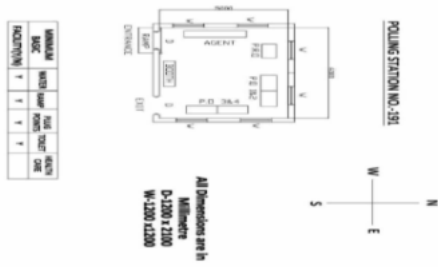

নির্বাচক নিবন্ধন আধিকারিকের স্বাক্ষর

Nazri Naksha

Google Map View

Polling Station Building Front View

Polling Station Front View

Cad View

Key MAP View

1 নাম : শর্মিষ্ঠা মন্ডল পিতার নাম: তরুন দাস বাড়ির নং : বৈদ্যনাথপুর বয়স : 28 লিঙ্গ : মহিলা	NCL1631175 ফটো উপলব্ধ	2 নাম : অজিত আদক পিতার নাম: গনেশ আদক বাড়ির নং : n0005 বয়স : 53 লিঙ্গ : পুরুষ	WB/25/173/453402 ফটো উপলব্ধ	3 নাম : অজয় আদক পিতার নাম: গনেশ আদক বাড়ির নং : n0005 বয়স : 51 লিঙ্গ : পুরুষ	WB/25/173/453401 ফটো উপলব্ধ
4 নাম : ধ্রুবতারা আদক পিতার নাম: অদ্বৈতা আদক বাড়ির নং : n0011 বয়স : 63 লিঙ্গ : পুরুষ	WB/25/173/453324 ফটো উপলব্ধ	5 নাম : অশোক আদক পিতার নাম: শ্রীদাম আদক বাড়ির নং : n0030 বয়স : 52 লিঙ্গ : পুরুষ	NCL1868801 ফটো উপলব্ধ	6 নাম : শ্যামলী আদক স্বামীর নাম: অশোক আদক বাড়ির নং : n0030 বয়স : 42 লিঙ্গ : মহিলা	HRC2246270 ফটো উপলব্ধ
7 নাম : মধুমিতা আদক স্বামীর নাম: তুফান চন্দ্র আদক বাড়ির নং : n0158 বয়স : 35 লিঙ্গ : মহিলা	NCL1104959 ফটো উপলব্ধ	8 নাম : তরুন আদক পিতার নাম: জয়দেব আদক বাড়ির নং : n0015 বয়স : 38 লিঙ্গ : পুরুষ	HRC2904035 ফটো উপলব্ধ	9 নাম : দীপক আদক পিতার নাম: সুবল আদক বাড়ির নং : n0008 বয়স : 51 লিঙ্গ : পুরুষ	NCL1172691 ফটো উপলব্ধ
10 নাম : শিল্পা পাত্রী আদক স্বামীর নাম: অরুন আদক বাড়ির নং : এন0015 বয়স : 29 লিঙ্গ : মহিলা	NCL1625706 ফটো উপলব্ধ	11 নাম : লালা আদক স্বামীর নাম: অজিত আদক বাড়ির নং : 0005 বয়স : 42 লিঙ্গ : মহিলা	WB/25/173/438044 ফটো উপলব্ধ	12 নাম : বিদুৎ আদক পিতার নাম: দিলীপ আদক বাড়ির নং : এন0009 বয়স : 24 লিঙ্গ : পুরুষ	NCL2158343 ফটো উপলব্ধ
13 নাম : কুণাল আদক পিতার নাম: জহর আদক বাড়ির নং : এন0004 বয়স : 22 লিঙ্গ : পুরুষ	NCL2158368 ফটো উপলব্ধ	14 নাম : পায়েল আদক স্বামীর নাম: বিশুজিৎ আদক বাড়ির নং : এন0015 বয়স : 22 লিঙ্গ : মহিলা	NCL2158384 ফটো উপলব্ধ	15 নাম : সায়ন্তী আদক পিতার নাম: তপন আদক বাড়ির নং : এন0008 বয়স : 22 লিঙ্গ : মহিলা	NCL2158434 ফটো উপলব্ধ
16 নাম : রিম্পা আদক স্বামীর নাম: প্রনব আদক বাড়ির নং : এন0011 বয়স : 26 লিঙ্গ : মহিলা	NCL2158525 ফটো উপলব্ধ	17 নাম : রাম চরন আদক পিতার নাম: নন্দলাল আদক বাড়ির নং : 136 বয়স : 49 লিঙ্গ : পুরুষ	HRC0833376 ফটো উপলব্ধ	18 নাম : সাধনা আদক পিতার নাম: গোপাল আদক বাড়ির নং : এন0012 বয়স : 21 লিঙ্গ : মহিলা	NCL2226918 ফটো উপলব্ধ
19 নাম : তপন আদক পিতার নাম: সুবল চন্দ্র আদক বাড়ির নং : n0008 বয়স : 57 লিঙ্গ : পুরুষ	NCL2245652 ফটো উপলব্ধ	20 নাম : সুদর্শন আদক পিতার নাম: ধ্রুবতারা আদক বাড়ির নং : n0011 বয়স : 39 লিঙ্গ : পুরুষ	HRC2373991 ফটো উপলব্ধ	21 নাম : সঞ্জয় আদক পিতার নাম: ভূপেন আদক বাড়ির নং : n0012 বয়স : 43 লিঙ্গ : পুরুষ	HRC3225844 ফটো উপলব্ধ
22 নাম : দেবব্রত আদক পিতার নাম: অলোক আদক বাড়ির নং : n0198 বয়স : 26 লিঙ্গ : পুরুষ	NCL1751130 ফটো উপলব্ধ	23 নাম : কমলা আদক স্বামীর নাম: অলোক আদক বাড়ির নং : n0030 বয়স : 46 লিঙ্গ : মহিলা	HRC1430800 ফটো উপলব্ধ	24 নাম : অলোক আদক পিতার নাম: শ্রীদাম আদক বাড়ির নং : n0030 বয়স : 57 লিঙ্গ : পুরুষ	WB/25/173/453344 ফটো উপলব্ধ
25 নাম : উর্মীলা আদক স্বামীর নাম: শ্রীদাম আদক বাড়ির নং : n0030 বয়স : 78 লিঙ্গ : মহিলা	HRC0833491 ফটো উপলব্ধ	26 নাম : শান্তিগোপাল আদক পিতার নাম: বানেশ্বর আদক বাড়ির নং : n0024 বয়স : 38 লিঙ্গ : পুরুষ	HRC3225901 ফটো উপলব্ধ	27 নাম : অর্চনা আদক স্বামীর নাম: বানেশ্বর আদক বাড়ির নং : n0024 বয়স : 58 লিঙ্গ : মহিলা	WB/25/173/453312 ফটো উপলব্ধ
28 নাম : বানেশ্বর আদক পিতার নাম: বিনোদ আদক বাড়ির নং : n0024 বয়স : 63 লিঙ্গ : পুরুষ	WB/25/173/453316 ফটো উপলব্ধ	29 নাম : কাকুলী আদক স্বামীর নাম: দিলীপ আদক বাড়ির নং : n0009 বয়স : 51 লিঙ্গ : মহিলা	WB/25/173/453557 ফটো উপলব্ধ	30 নাম : কেয়া আদক (মাইতি) স্বামীর নাম: দীপক আদক বাড়ির নং : n0008 বয়স : 42 লিঙ্গ : মহিলা	NCL1363704 ফটো উপলব্ধ