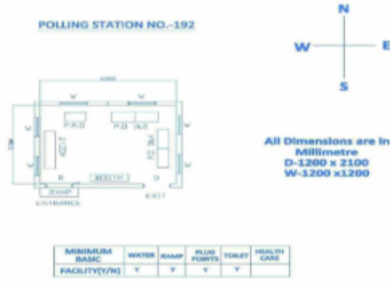

Cad View

Key MAP View