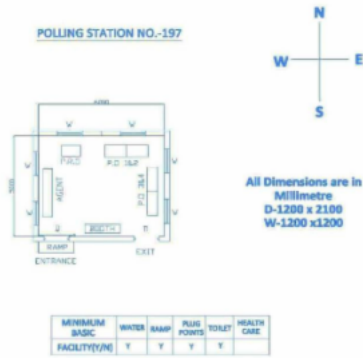

নির্বাচক নিবন্ধন আধিকারিকের স্বাক্ষর

Nazri Naksha

Google Map View

Polling Station Building Front View

Polling Station Front View

Cad View

Key MAP View

1 নাম : সফিয়া বিবি স্বামীর নাম: উজির বাড়ির নং : n0015 বয়স : 56 লিঙ্গ : মহিলা ফটো উপলব্ধ	WB/25/173/462639	2 নাম : আনসারআলি পিতার নাম: নুরহোসেন বাড়ির নং : n0015 বয়স : 51 লিঙ্গ : পুরুষ ফটো উপলব্ধ	WB/25/173/462559	3 নাম : সেখ আসগারআলি পিতার নাম: সেখ নূর হোসেন বাড়ির নং : n0015 বয়স : 48 লিঙ্গ : পুরুষ ফটো উপলব্ধ	HRC1435205
4 নাম : সাকিলা বেগম স্বামীর নাম: রফিকুল সেখ বাড়ির নং : n0052 বয়স : 34 লিঙ্গ : মহিলা ফটো উপলব্ধ	NCL1572395	5 নাম : রফিকুল সেখ পিতার নাম: রবিয়াল সেখ বাড়ির নং : n0052 বয়স : 45 লিঙ্গ : পুরুষ ফটো উপলব্ধ	HRC2733566	6 নাম : সেখ রিজিয়া খাতুন স্বামীর নাম: ইশাহক বাড়ির নং : n0052 বয়স : 59 লিঙ্গ : মহিলা ফটো উপলব্ধ	NCL1932193
7 নাম : ইউসুবআলি পিতার নাম: নুরমহম্মদ বাড়ির নং : n0052 বয়স : 59 লিঙ্গ : পুরুষ ফটো উপলব্ধ	WB/25/173/462597	8 নাম : সেখ ইশাহক পিতার নাম: নুরমহম্মদ বাড়ির নং : n0052 বয়স : 63 লিঙ্গ : পুরুষ ফটো উপলব্ধ	NCL1932144	9 নাম : সেখ রবিয়াল পিতার নাম: নুরমহম্মদ বাড়ির নং : n0052 বয়স : 69 লিঙ্গ : পুরুষ ফটো উপলব্ধ	WB/25/173/462496
10 নাম : সেখ ফরিদ আলি পিতার নাম: মোরসেদ আলি সেখ বাড়ির নং : n0051 বয়স : 31 লিঙ্গ : পুরুষ ফটো উপলব্ধ	NCL1550029	11 নাম : সেখ মেরিনাবেগম স্বামীর নাম: মোশেদ বাড়ির নং : n0051 বয়স : 56 লিঙ্গ : মহিলা ফটো উপলব্ধ	WB/25/173/462503	12 নাম : ইব্রাহিম খাঁ পিতার নাম: রসিদ খাঁ বাড়ির নং : n0046 বয়স : 52 লিঙ্গ : পুরুষ ফটো উপলব্ধ	NCL0754895
13 নাম : সাজাহান খাঁ পিতার নাম: আব্দুল রসিদ খাঁ বাড়ির নং : n0046 বয়স : 39 লিঙ্গ : পুরুষ ফটো উপলব্ধ	NCL0754903	14 নাম : খাঁ আবদুলরসিদ পিতার নাম: সোভান বাড়ির নং : n0046 বয়স : 71 লিঙ্গ : পুরুষ ফটো উপলব্ধ	WB/25/173/462548	15 নাম : মোমিনা মল্লিক স্বামীর নাম: হোসেন বাড়ির নং : n0044 বয়স : 75 লিঙ্গ : মহিলা ফটো উপলব্ধ	NCL2302412
16 নাম : সেখ ফিরোজ আলি পিতার নাম: সেখ মোরসেদ আলি বাড়ির নং : n0043 বয়স : 35 লিঙ্গ : পুরুষ ফটো উপলব্ধ	NCL1102102	17 নাম : সেখ আলমগীর পিতার নাম: দেলোয়ার সেখ বাড়ির নং : n0037 বয়স : 31 লিঙ্গ : পুরুষ ফটো উপলব্ধ	NCL1471424	18 নাম : মমতাজ বেগম স্বামীর নাম: আজহার বাড়ির নং : n0037 বয়স : 43 লিঙ্গ : মহিলা ফটো উপলব্ধ	HRC2733558
19 নাম : সেখ আজহার পিতার নাম: পিয়ার আলি বাড়ির নং : n0037 বয়স : 48 লিঙ্গ : পুরুষ ফটো উপলব্ধ	HRC1524370	20 নাম : আলোহা বিবি স্বামীর নাম: সেখ দেলোয়ার বাড়ির নং : n0037 বয়স : 49 লিঙ্গ : মহিলা ফটো উপলব্ধ	HRC1524362	21 নাম : সেখ দেলোয়ার পিতার নাম: পিয়ারআলি বাড়ির নং : n0037 বয়স : 51 লিঙ্গ : পুরুষ ফটো উপলব্ধ	NCL1931914
22 নাম : সিরাজুল কাজী পিতার নাম: আব্দুল সত্তার কাজী বাড়ির নং : n0019 বয়স : 55 লিঙ্গ : পুরুষ ফটো উপলব্ধ	NCL1870104	23 নাম : আজিজুল কাজী পিতার নাম: আব্দুল সত্তার কাজী বাড়ির নং : n0019 বয়স : 61 লিঙ্গ : পুরুষ ফটো উপলব্ধ	NCL1933217	24 নাম : পরভিন বেগম স্বামীর নাম: দৌল মিজানুর বাড়ির নং : n0165 বয়স : 35 লিঙ্গ : মহিলা ফটো উপলব্ধ	NCL1471507
25 নাম : আরজুমা বেগম স্বামীর নাম: সাহারোপ কাজী বাড়ির নং : n0163 বয়স : 39 লিঙ্গ : মহিলা ফটো উপলব্ধ	NCL1101989	26 নাম : নাজেরা বেগম স্বামীর নাম: রফিক সেখ বাড়ির নং : n0030 বয়স : 39 লিঙ্গ : মহিলা ফটো উপলব্ধ	HRC2904704	27 নাম : সেখ আরমান পিতার নাম: আব্দুল আজিজ বাড়ির নং : n0030 বয়স : 39 লিঙ্গ : পুরুষ ফটো উপলব্ধ	HRC2904696
28 নাম : জাকির সেখ পিতার নাম: আব্দুল আজিজ সেখ বাড়ির নং : কাঁটাপুকুর বয়স : 43 লিঙ্গ : পুরুষ ফটো উপলব্ধ	HRC2250835	29 নাম : সেখ রফিক পিতার নাম: আব্দুল আজিজ বাড়ির নং : n0030 বয়স : 46 লিঙ্গ : পুরুষ ফটো উপলব্ধ	HRC1432921	30 নাম : মমতাজ বেগম স্বামীর নাম: রৌউপ বাড়ির নং : n0030 বয়স : 52 লিঙ্গ : মহিলা ফটো উপলব্ধ	NCL1870096