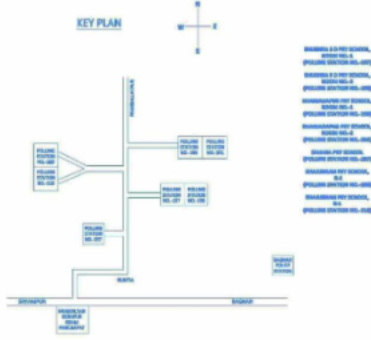

Nazri Naksha