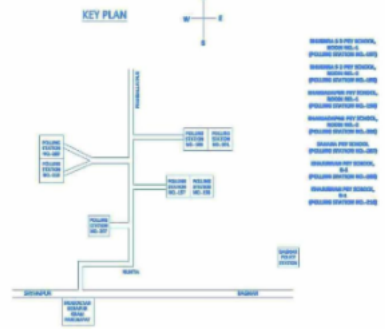

নির্বাচক নিবন্ধন আধিকারিকের স্বাক্ষর

Nazri Naksha

Google Map View

Polling Station Building Front View

Polling Station Front View

Cad View

Key MAP View

1 নাম : সফিয়া বিবি স্বামীর নাম: উজির বাড়ির নং : n0015 বয়স : 56 লিঙ্গ : মহিলা ফটো উপলব্ধ	WB/25/173/462639	2 নাম : আনসারআলি পিতার নাম: নুরহোসেন বাড়ির নং : n0015 বয়স : 51 লিঙ্গ : পুরুষ ফটো উপলব্ধ	WB/25/173/462559	3 নাম : সেখ আসগারআলি পিতার নাম: সেখ নূর হোসেন বাড়ির নং : n0015 বয়স : 48 লিঙ্গ : পুরুষ ফটো উপলব্ধ	HRC1435205
4 নাম : সাকিলা বেগম স্বামীর নাম: রফিকুল সেখ বাড়ির নং : n0052 বয়স : 34 লিঙ্গ : মহিলা ফটো উপলব্ধ	NCL1572395	5 নাম : রফিকুল সেখ পিতার নাম: রবিয়াল সেখ বাড়ির নং : n0052 বয়স : 45 লিঙ্গ : পুরুষ ফটো উপলব্ধ	HRC2733566	6 নাম : সেখ রিজিয়া খাতুন স্বামীর নাম: ইশাহক বাড়ির নং : n0052 বয়স : 59 লিঙ্গ : মহিলা ফটো উপলব্ধ	NCL1932193
7 নাম : ইউসুবআলি পিতার নাম: নুরমহম্মদ বাড়ির নং : n0052 বয়স : 59 লিঙ্গ : পুরুষ ফটো উপলব্ধ	WB/25/173/462597	8 নাম : সেখ ইশাহক পিতার নাম: নুরমহম্মদ বাড়ির নং : n0052 বয়স : 63 লিঙ্গ : পুরুষ ফটো উপলব্ধ	NCL1932144	9 নাম : সেখ রবিয়াল পিতার নাম: নুরমহম্মদ বাড়ির নং : n0052 বয়স : 69 লিঙ্গ : পুরুষ ফটো উপলব্ধ	WB/25/173/462496
10 নাম : সেখ ফরিদ আলি পিতার নাম: মোরসেদ আলি সেখ বাড়ির নং : n0051 বয়স : 31 লিঙ্গ : পুরুষ ফটো উপলব্ধ	NCL1550029	11 নাম : সেখ মেরিনাবেগম স্বামীর নাম: মোশেদ বাড়ির নং : n0051 বয়স : 56 লিঙ্গ : মহিলা ফটো উপলব্ধ	WB/25/173/462503	12 নাম : ইব্রাহিম খাঁ পিতার নাম: রসিদ খাঁ বাড়ির নং : n0046 বয়স : 52 লিঙ্গ : পুরুষ ফটো উপলব্ধ	NCL0754895
13 নাম : সাজাহান খাঁ পিতার নাম: আব্দুল রসিদ খাঁ বাড়ির নং : n0046 বয়স : 39 লিঙ্গ : পুরুষ ফটো উপলব্ধ	NCL0754903	14 নাম : খাঁ আবদুলরসিদ পিতার নাম: সোভান বাড়ির নং : n0046 বয়স : 71 লিঙ্গ : পুরুষ ফটো উপলব্ধ	WB/25/173/462548	15 নাম : মোমিনা মল্লিক স্বামীর নাম: হোসেন বাড়ির নং : n0044 বয়স : 75 লিঙ্গ : মহিলা ফটো উপলব্ধ	NCL2302412
16 নাম : সেখ ফিরোজ আলি পিতার নাম: সেখ মোরসেদ আলি বাড়ির নং : n0043 বয়স : 35 লিঙ্গ : পুরুষ ফটো উপলব্ধ	NCL1102102	17 নাম : সেখ আলমগীর পিতার নাম: দেলোয়ার সেখ বাড়ির নং : n0037 বয়স : 31 লিঙ্গ : পুরুষ ফটো উপলব্ধ	NCL1471424	18 নাম : মমতাজ বেগম স্বামীর নাম: আজহার বাড়ির নং : n0037 বয়স : 43 লিঙ্গ : মহিলা ফটো উপলব্ধ	HRC2733558
19 নাম : সেখ আজহার পিতার নাম: পিয়ার আলি বাড়ির নং : n0037 বয়স : 48 লিঙ্গ : পুরুষ ফটো উপলব্ধ	HRC1524370	20 নাম : আলোহা বিবি স্বামীর নাম: সেখ দেলোয়ার বাড়ির নং : n0037 বয়স : 49 লিঙ্গ : মহিলা ফটো উপলব্ধ	HRC1524362	21 নাম : সেখ দেলোয়ার পিতার নাম: পিয়ারআলি বাড়ির নং : n0037 বয়স : 51 লিঙ্গ : পুরুষ ফটো উপলব্ধ	NCL1931914
22 নাম : সিরাজুল কাজী পিতার নাম: আব্দুল সত্তার কাজী বাড়ির নং : n0019 বয়স : 55 লিঙ্গ : পুরুষ ফটো উপলব্ধ	NCL1870104	23 নাম : আজিজুল কাজী পিতার নাম: আব্দুল সত্তার কাজী বাড়ির নং : n0019 বয়স : 61 লিঙ্গ : পুরুষ ফটো উপলব্ধ	NCL1933217	24 নাম : পরভিন বেগম স্বামীর নাম: দৌল মিজানুর বাড়ির নং : n0165 বয়স : 35 লিঙ্গ : মহিলা ফটো উপলব্ধ	NCL1471507
25 নাম : আরজুমা বেগম স্বামীর নাম: সাহারোপ কাজী বাড়ির নং : n0163 বয়স : 39 লিঙ্গ : মহিলা ফটো উপলব্ধ	NCL1101989	26 নাম : নাজেরা বেগম স্বামীর নাম: রফিক সেখ বাড়ির নং : n0030 বয়স : 39 লিঙ্গ : মহিলা ফটো উপলব্ধ	HRC2904704	27 নাম : সেখ আরমান পিতার নাম: আব্দুল আজিজ বাড়ির নং : n0030 বয়স : 39 লিঙ্গ : পুরুষ ফটো উপলব্ধ	HRC2904696
28 নাম : জাকির সেখ পিতার নাম: আব্দুল আজিজ সেখ বাড়ির নং : কাঁটাপুকুর বয়স : 43 লিঙ্গ : পুরুষ ফটো উপলব্ধ	HRC2250835	29 নাম : সেখ রফিক পিতার নাম: আব্দুল আজিজ বাড়ির নং : n0030 বয়স : 46 লিঙ্গ : পুরুষ ফটো উপলব্ধ	HRC1432921	30 নাম : মমতাজ বেগম স্বামীর নাম: রৌউপ বাড়ির নং : n0030 বয়স : 52 লিঙ্গ : মহিলা ফটো উপলব্ধ	NCL1870096