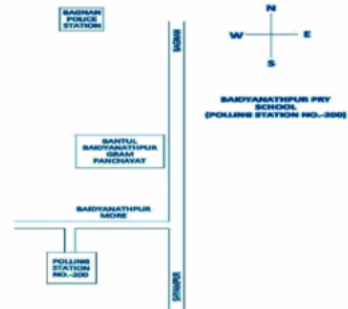

নির্বাচক নিবন্ধন আধিকারিকের স্বাক্ষর

Nazri Naksha

Google Map View

Polling Station Building Front View

Polling Station Front View

Cad View

Key MAP View

1 নাম : ভক্তি পদ অধিকারী পিতার নাম: গোবিন্দ অধিকারী বাড়ির নং : n0135 বয়স : 51 লিঙ্গ : পুরুষ	NCL0764605 ফটো উপলব্ধ	2 নাম : রিজ্তা অধিকারী স্বামীর নাম: ভক্তিপদ অধিকারী বাড়ির নং : n0135 বয়স : 43 লিঙ্গ : মহিলা	HRC2234011 ফটো উপলব্ধ	3 নাম : গোস্ট আদক পিতার নাম: দুর্গা আদক বাড়ির নং : n0099 বয়স : 66 লিঙ্গ : পুরুষ	WB/25/173/483371 ফটো উপলব্ধ
4 নাম : কমলা আদক স্বামীর নাম: অরবিন্দ আদক বাড়ির নং : n0099 বয়স : 51 লিঙ্গ : মহিলা	WB/25/173/483036 ফটো উপলব্ধ	5 নাম : সমীরন আদক পিতার নাম: বিশ্বনাথ আদক বাড়ির নং : n0097 বয়স : 30 লিঙ্গ : পুরুষ	NCL1472489 ফটো উপলব্ধ	6 নাম : গীতা আদক স্বামীর নাম: বিশ্বনাথ আদক বাড়ির নং : n0097 বয়স : 51 লিঙ্গ : মহিলা	WB/25/173/483064 ফটো উপলব্ধ
7 নাম : বিশ্বনাথ আদক পিতার নাম: সুধন্য আদক বাড়ির নং : n0097 বয়স : 61 লিঙ্গ : পুরুষ	WB/25/173/483414 ফটো উপলব্ধ	8 নাম : নমিতা আদক স্বামীর নাম: সুধন্য আদক বাড়ির নং : n0097 বয়স : 64 লিঙ্গ : মহিলা	WB/25/173/483055 ফটো উপলব্ধ	9 নাম : পৌলমী বেরা পিতার নাম: প্রভাস বেরা বাড়ির নং : এন0099 বয়স : 25 লিঙ্গ : মহিলা	NCL1794767 ফটো উপলব্ধ
10 নাম : সুমনা আদক স্বামীর নাম: দীনবন্ধু আদক বাড়ির নং : n0099 বয়স : 41 লিঙ্গ : মহিলা	NCL0764662 ফটো উপলব্ধ	11 নাম : দিনবন্ধু আদক পিতার নাম: ফেলুরাম আদক বাড়ির নং : n0099 বয়স : 56 লিঙ্গ : পুরুষ	NCL2245793 ফটো উপলব্ধ	12 নাম : সোমা আদক স্বামীর নাম: রবীন আদক বাড়ির নং : n0180 বয়স : 28 লিঙ্গ : মহিলা	NCL1752302 ফটো উপলব্ধ
13 নাম : রাজ কুমার আদক পিতার নাম: দোষ্ঠ বিহারী আদক বাড়ির নং : n0169 বয়স : 28 লিঙ্গ : পুরুষ	NCL1693704 ফটো উপলব্ধ	14 নাম : সৌভিক পাত্র পিতার নাম: নিশিকান্ত পাত্র বাড়ির নং : এন0169 বয়স : 26 লিঙ্গ : পুরুষ	NCL1750942 ফটো উপলব্ধ	15 নাম : অরবিন্দ আদক পিতার নাম: ফেলু আদক বাড়ির নং : এন0099 বয়স : 69 লিঙ্গ : পুরুষ	WB/25/173/483042 ফটো উপলব্ধ
16 নাম : অয়ন আদক পিতার নাম: বিশ্বনাথ আদক বাড়ির নং : n0097 বয়স : 24 লিঙ্গ : পুরুষ	NCL1968692 ফটো উপলব্ধ	17 নাম : মলয় আদক পিতার নাম: অরবিন্দ আদক বাড়ির নং : n0099 বয়স : 34 লিঙ্গ : পুরুষ	NCL1103241 ফটো উপলব্ধ	18 নাম : বিশ্বনাথ ওঝা পিতার নাম: বাদল ওঝা বাড়ির নং : n0110 বয়স : 64 লিঙ্গ : পুরুষ	NCL2225019 ফটো উপলব্ধ
19 নাম : শ্রাবন্তী ওঝা পিতার নাম: স্বপন ওঝা বাড়ির নং : N0108 বয়স : 24 লিঙ্গ : মহিলা	NCL1968619 ফটো উপলব্ধ	20 নাম : পিঙ্কি ওঝা স্বামীর নাম: সায়ন ওঝা বাড়ির নং : এন0107 বয়স : 27 লিঙ্গ : মহিলা	NCL2105351 ফটো উপলব্ধ	21 নাম : রুপম ওঝা পিতার নাম: বিশ্বনাথ ওঝা বাড়ির নং : n0185 বয়স : 27 লিঙ্গ : পুরুষ	NCL1746817 ফটো উপলব্ধ
22 নাম : শৌভিক ওঝা পিতার নাম: গোবিন্দ ওঝা বাড়ির নং : n0186 বয়স : 26 লিঙ্গ : পুরুষ	NCL1746825 ফটো উপলব্ধ	23 নাম : পিউ ওঝা স্বামীর নাম: মানস ওঝা বাড়ির নং : n0111 বয়স : 29 লিঙ্গ : মহিলা	NCL1628015 ফটো উপলব্ধ	24 নাম : প্রকাশ ওঝা পিতার নাম: পঞ্চগনন ওঝা বাড়ির নং : n0111 বয়স : 65 লিঙ্গ : পুরুষ	NCL2252328 ফটো উপলব্ধ
25 নাম : লাবনী ওঝা পিতার নাম: বৃন্দাবন ওঝা বাড়ির নং : n0107 বয়স : 30 লিঙ্গ : মহিলা	NCL1627876 ফটো উপলব্ধ	26 নাম : সুস্মিতা ওঝা স্বামীর নাম: অনুপম ওঝা বাড়ির নং : N0110 বয়স : 30 লিঙ্গ : মহিলা	NCL1443589 ফটো উপলব্ধ	27 নাম : জগবন্ধু ওঝা পিতার নাম: নন্দলাল ওঝা বাড়ির নং : n0112 বয়স : 76 লিঙ্গ : পুরুষ	WB/25/173/483272 ফটো উপলব্ধ
28 নাম : মানস ওঝা পিতার নাম: প্রকাশ ওঝা বাড়ির নং : n0111 বয়স : 41 লিঙ্গ : পুরুষ	HRC3054822 ফটো উপলব্ধ	29 নাম : মায়ী ওঝা স্বামীর নাম: প্রকাশ ওঝা বাড়ির নং : n0111 বয়স : 59 লিঙ্গ : মহিলা	WB/25/173/483218 ফটো উপলব্ধ	30 নাম : নিরুপম ওঝা পিতার নাম: মানিকলাল ওঝা বাড়ির নং : n0110 বয়স : 35 লিঙ্গ : পুরুষ	NCL1007202 ফটো উপলব্ধ