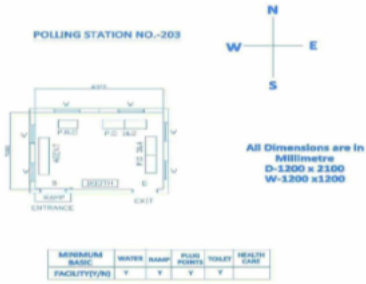

নির্বাচক নিবন্ধন আধিকারিকের স্বাক্ষর

Nazri Naksha

Google Map View

Polling Station Building Front View

Polling Station Front View

Cad View

Key MAP View

1 নাম : বর্নালী (পাল) দাসবৈরাগী স্বামীর নাম: রঞ্জিত দাসবৈরাগী বাড়ির নং : n0132 বয়স : 35 লিঙ্গ : মহিলা	NCL1083260	ফটো উপলব্ধ	2 নাম : সুভদ্রা মাইতি (অধিকারী) স্বামীর নাম: হেমন্ত মাইতি (অধিকারী) বাড়ির নং : n0103 বয়স : 40 লিঙ্গ : মহিলা	NCL0773507	ফটো উপলব্ধ	3 নাম : হেমন্ত অধিকারী পিতার নাম: জগন্নাথ অধিকারী বাড়ির নং : n0103 বয়স : 47 লিঙ্গ : পুরুষ	WB/25/173/459225	ফটো উপলব্ধ
4 নাম : শিখা অধিকারী স্বামীর নাম: জগন্নাথ অধিকারী বাড়ির নং : n0103 বয়স : 66 লিঙ্গ : মহিলা	WB/25/173/459105	ফটো উপলব্ধ	5 নাম : জগন্নাথ অধিকারী পিতার নাম: রনজিত অধিকারী বাড়ির নং : n0103 বয়স : 70 লিঙ্গ : পুরুষ	HRC1435502	ফটো উপলব্ধ	6 নাম : নবীন অধিকারী পিতার নাম: নরেন্দ্র অধিকারী বাড়ির নং : n0102 বয়স : 61 লিঙ্গ : পুরুষ	NCL1175728	ফটো উপলব্ধ
7 নাম : কুমা (মাইতি) অধিকারী স্বামীর নাম: রাজু অধিকারী বাড়ির নং : n0102 বয়স : 35 লিঙ্গ : মহিলা	NCL1175710	ফটো উপলব্ধ	8 নাম : রাজু অধিকারী পিতার নাম: সনাতন অধিকারী বাড়ির নং : n0102 বয়স : 49 লিঙ্গ : পুরুষ	HRC1520881	ফটো উপলব্ধ	9 নাম : অদ্বৈতা অধিকারী পিতার নাম: মদন অধিকারী বাড়ির নং : n0063 বয়স : 36 লিঙ্গ : পুরুষ	NCL1176197	ফটো উপলব্ধ
10 নাম : সোমা অধিকারী স্বামীর নাম: নিমাই অধিকারী বাড়ির নং : n0063 বয়স : 38 লিঙ্গ : মহিলা	HRC3150976	ফটো উপলব্ধ	11 নাম : নিমাই অধিকারী পিতার নাম: মদন অধিকারী বাড়ির নং : n0063 বয়স : 44 লিঙ্গ : পুরুষ	HRC2730299	ফটো উপলব্ধ	12 নাম : শর্মিলা অধিকারী স্বামীর নাম: নিতাই অধিকারী বাড়ির নং : n0063 বয়স : 43 লিঙ্গ : মহিলা	HRC2730281	ফটো উপলব্ধ
13 নাম : গীতা অধিকারী স্বামীর নাম: মদন অধিকারী বাড়ির নং : n0063 বয়স : 73 লিঙ্গ : মহিলা	HRC0841031	ফটো উপলব্ধ	14 নাম : গনেশ অধিকারী পিতার নাম: মধুসূদন অধিকারী বাড়ির নং : n0061 বয়স : 29 লিঙ্গ : পুরুষ	NCL1551225	ফটো উপলব্ধ	15 নাম : কার্তিক অধিকারী পিতার নাম: মধুসূদন অধিকারী বাড়ির নং : n0061 বয়স : 34 লিঙ্গ : পুরুষ	NCL1176353	ফটো উপলব্ধ
16 নাম : মলিনা অধিকারী স্বামীর নাম: মধু অধিকারী বাড়ির নং : n0061 বয়স : 56 লিঙ্গ : মহিলা	WB/25/173/459748	ফটো উপলব্ধ	17 নাম : মধুসূদন অধিকারী পিতার নাম: সত্য অধিকারী বাড়ির নং : n0061 বয়স : 61 লিঙ্গ : পুরুষ	HRC0841148	ফটো উপলব্ধ	18 নাম : বাসন্তী অধিকারী স্বামীর নাম: কানাই অধিকারী বাড়ির নং : n0060 বয়স : 50 লিঙ্গ : মহিলা	HRC3049574	ফটো উপলব্ধ
19 নাম : অমিতাভ অধিকারী পিতার নাম: বিপদভঞ্জন অধিকারী বাড়ির নং : n0057 বয়স : 35 লিঙ্গ : পুরুষ	NCL1254408	ফটো উপলব্ধ	20 নাম : বিভাবতী অধিকারী স্বামীর নাম: বিপদভঞ্জন অধিকারী বাড়ির নং : n0057 বয়স : 51 লিঙ্গ : মহিলা	HRC3049608	ফটো উপলব্ধ	21 নাম : বিপদভঞ্জন অধিকারী পিতার নাম: সুদন অধিকারী বাড়ির নং : n0057 বয়স : 61 লিঙ্গ : পুরুষ	WB/25/173/459181	ফটো উপলব্ধ
22 নাম : ববিতা অধিকারী স্বামীর নাম: পতিত অধিকারী বাড়ির নং : n0056 বয়স : 51 লিঙ্গ : মহিলা	WB/25/173/459157	ফটো উপলব্ধ	23 নাম : ভানুমতি অধিকারী স্বামীর নাম: সুদন অধিকারী বাড়ির নং : n0056 বয়স : 69 লিঙ্গ : মহিলা	WB/25/173/459191	ফটো উপলব্ধ	24 নাম : পলাশ অধিকারী পিতার নাম: পতিত পাবন অধিকারী বাড়ির নং : n0056 বয়স : 29 লিঙ্গ : পুরুষ	NCL1551191	ফটো উপলব্ধ
25 নাম : পতিত পাবন অধিকারী পিতার নাম: সুদন অধিকারী বাড়ির নং : n0056 বয়স : 53 লিঙ্গ : পুরুষ	HRC1522770	ফটো উপলব্ধ	26 নাম : সঙ্গীতা অধিকারী স্বামীর নাম: কার্তিক অধিকারী বাড়ির নং : N0061 বয়স : 24 লিঙ্গ : মহিলা	NCL1996859	ফটো উপলব্ধ	27 নাম : স্বাগতা অধিকারী স্বামীর নাম: অদ্বৈতা অধিকারী বাড়ির নং : N0063 বয়স : 25 লিঙ্গ : মহিলা	NCL1996974	ফটো উপলব্ধ
28 নাম : মালবিকা অধিকারী স্বামীর নাম: অমিতাভ অধিকারী বাড়ির নং : বীরকুল বয়স : 27 লিঙ্গ : মহিলা	NCL1681352	ফটো উপলব্ধ	29 নাম : রাধা অধিকারী স্বামীর নাম: সত্য অধিকারী বাড়ির নং : n0060 বয়স : 84 লিঙ্গ : মহিলা	NCL2063394	ফটো উপলব্ধ	30 নাম : কানাই অধিকারী পিতার নাম: সত্য অধিকারী বাড়ির নং : n0060 বয়স : 52 লিঙ্গ : পুরুষ	WB/25/173/459132	ফটো উপলব্ধ