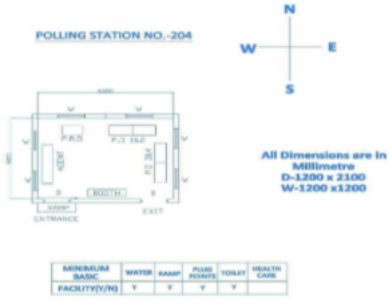

নির্বাচক নিবন্ধন আধিকারিকের স্বাক্ষর

Nazri Naksha

Google Map View

Polling Station Building Front View

Polling Station Front View

Cad View

Key MAP View

বিধানসভা নির্বাচনক্ষেত্রের নং, নাম : 180-বাগনান
ভাগ নং, নাম : 1-ভুঁঞড়া দক্ষিন