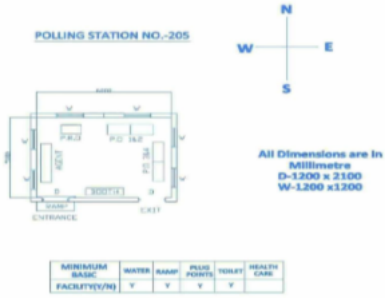

নির্বাচক নিবন্ধন আধিকারিকের স্বাক্ষর

Nazri Naksha

Google Map View

Polling Station Building Front View

Polling Station Front View

Cad View

Key MAP View

বিধানসভা নির্বাচনক্ষেত্রের নং, নাম : 180-বাগনান  
ভাগ নং, নাম : 1-ভূঞা উত্তর