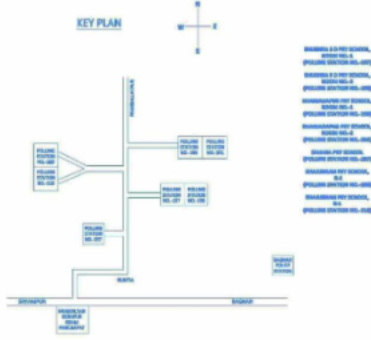

নির্বাচক নিবন্ধন আধিকারিকের স্বাক্ষর

Nazri Naksha

Google Map View

Polling Station Building Front View

Polling Station Front View

Cad View

Key MAP View

বিধানসভা নির্বাচনক্ষেত্রের নং, নাম : 180-বাগনান
ভাগ নং, নাম : 1-খানজাদাপুর উত্তরপাড়া