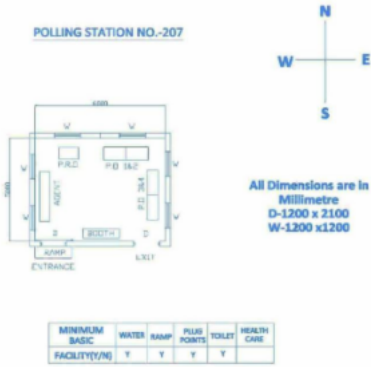

নির্বাচক নিবন্ধন আধিকারিকের স্বাক্ষর

Nazri Naksha

Google Map View

Polling Station Building Front View

Polling Station Front View

Cad View

Key MAP View

বিধানসভা নির্বাচনক্ষেত্রের নং, নাম : 180-বাগনান
ভাগ নং, নাম : 1-খানজাদাপুর উত্তরপাড়া