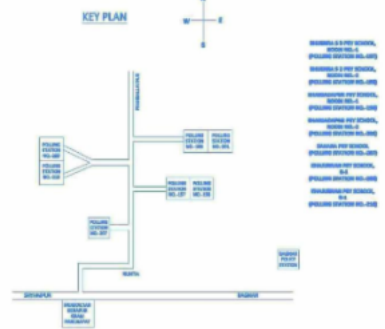

নির্বাচক নিবন্ধন আধিকারিকের স্বাক্ষর

Nazri Naksha

Google Map View

Polling Station Building Front View

Polling Station Front View

Cad View

Key MAP View

বিধানসভা নির্বাচনক্ষেত্রের নং, নাম : 180-বাগনান
ভাগ নং, নাম : 1-খানজাদাপুর উত্তরপাড়া