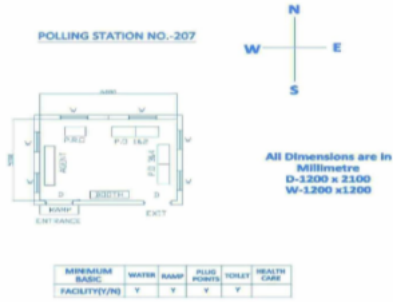

নির্বাচক নিবন্ধন আধিকারিকের স্বাক্ষর

Nazri Naksha

Google Map View

Polling Station Building Front View

Polling Station Front View

Cad View

Key MAP View

বিধানসভা নির্বাচনক্ষেত্রের নং, নাম : 180-বাগনান
ভাগ নং, নাম : 1-খানজাদাপুর মধ্যপাড়া