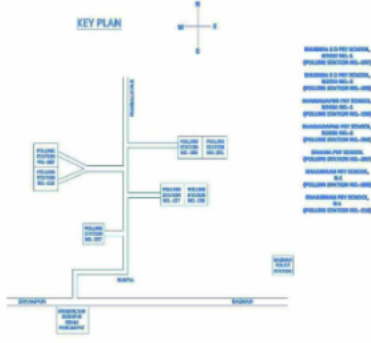

Nazri Naksha