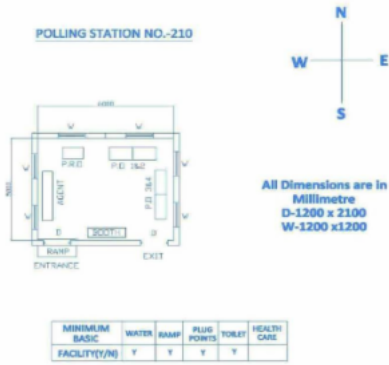

নির্বাচক নিবন্ধন আধিকারিকের স্বাক্ষর

Nazri Naksha

Google Map View

Polling Station Building Front View

Polling Station Front View

Cad View

Key MAP View

বিধানসভা নির্বাচনক্ষেত্রের নং, নাম : 180-বাগনান
ভাগ নং, নাম : 1-মিত্র ভঞ্জ পাড়া