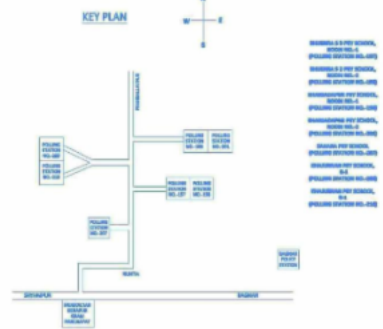

নির্বাচক নিবন্ধন আধিকারিকের স্বাক্ষর

Nazri Naksha

Google Map View

Polling Station Building Front View

Polling Station Front View

Cad View

Key MAP View

বিধানসভা নির্বাচনক্ষেত্রের নং, নাম : 180-বাগনান
ভাগ নং, নাম : 1-মিত্র ভঞ্জ পাড়া