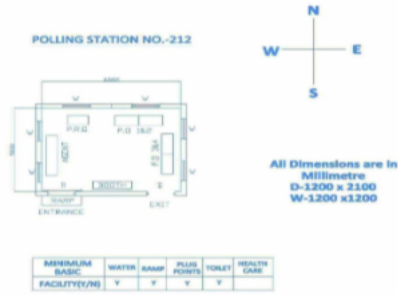

নির্বাচক নিবন্ধন আধিকারিকের স্বাক্ষর

Nazri Naksha

Google Map View

Polling Station Building Front View

Polling Station Front View

Cad View

Key MAP View

বিধানসভা নির্বাচনক্ষেত্রের নং, নাম : 180-বাগনান  
ভাগ নং, নাম : 1-হরিনারায়নপুর উত্তর পাড়া