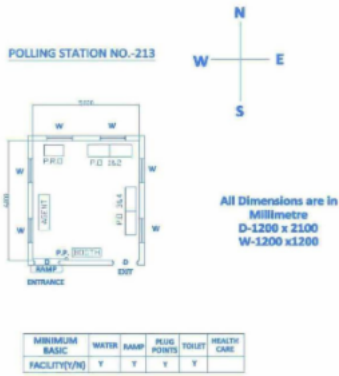

নির্বাচক নিবন্ধন আধিকারিকের স্বাক্ষর

Nazri Naksha

Google Map View

Polling Station Building Front View

Polling Station Front View

Cad View

Key MAP View

1 নাম : রজত কুমার কর্মকার পিতার নাম: রাধাকান্ত কর্মকার বাড়ির নং : এন0018 বয়স : 22 লিঙ্গ : পুরুষ	NCL2202117 ফটো উপলব্ধ	2 নাম : টুঙ্গা কর্মকার স্বামীর নাম: প্রশান্ত কর্মকার বাড়ির নং : n0019 বয়স : 44 লিঙ্গ : মহিলা	HRC2715639 ফটো উপলব্ধ	3 নাম : বিভা কর্মকার স্বামীর নাম: কার্তিক কর্মকার বাড়ির নং : n0018 বয়স : 59 লিঙ্গ : মহিলা	WB/25/173/435124 ফটো উপলব্ধ
4 নাম : কার্তিক কর্মকার পিতার নাম: অনিল কর্মকার বাড়ির নং : n0018 বয়স : 66 লিঙ্গ : পুরুষ	WB/25/173/435031 ফটো উপলব্ধ	5 নাম : তাপস কর্মকার পিতার নাম: বটকৃষ্ণ কর্মকার বাড়ির নং : n0015 বয়স : 48 লিঙ্গ : পুরুষ	HRC0795864 ফটো উপলব্ধ	6 নাম : নরেশ হাজরা পিতার নাম: গৌর মোহন হাজরা বাড়ির নং : বঙ্গমু বয়স : 67 লিঙ্গ : পুরুষ	NCL1476753 ফটো উপলব্ধ
7 নাম : অনামিকা হাজরা পিতার নাম: নরেশ হাজরা বাড়ির নং : বঙ্গমু বয়স : 29 লিঙ্গ : মহিলা	NCL1553320 ফটো উপলব্ধ	8 নাম : তন্ময় হাজরা পিতার নাম: নরেশ হাজরা বাড়ির নং : n0015 বয়স : 33 লিঙ্গ : পুরুষ	NCL1476746 ফটো উপলব্ধ	9 নাম : শঙ্করী কর্মকার স্বামীর নাম: বটকৃষ্ণ কর্মকার বাড়ির নং : n0015 বয়স : 71 লিঙ্গ : মহিলা	WB/25/173/435219 ফটো উপলব্ধ
10 নাম : বটকৃষ্ণ কর্মকার পিতার নাম: ভোলানাথ কর্মকার বাড়ির নং : n0015 বয়স : 81 লিঙ্গ : পুরুষ	WB/25/173/435192 ফটো উপলব্ধ	11 নাম : মল্লিকা পাত্র স্বামীর নাম: তরুণ পাত্র বাড়ির নং : n0019 বয়স : 37 লিঙ্গ : মহিলা	NCL1256452 ফটো উপলব্ধ	12 নাম : তরুণ পাত্র পিতার নাম: অশোক পাত্র বাড়ির নং : n0019 বয়স : 43 লিঙ্গ : পুরুষ	NCL1256460 ফটো উপলব্ধ
13 নাম : মানসী কর্মকার স্বামীর নাম: সুশান্ত কর্মকার বাড়ির নং : n0019 বয়স : 34 লিঙ্গ : মহিলা	NCL1106822 ফটো উপলব্ধ	14 নাম : সুশান্ত কর্মকার পিতার নাম: অনিল কর্মকার বাড়ির নং : n0019 বয়স : 51 লিঙ্গ : পুরুষ	WB/25/173/435178 ফটো উপলব্ধ	15 নাম : প্রশান্ত কর্মকার পিতার নাম: অনিল কর্মকার বাড়ির নং : n0019 বয়স : 54 লিঙ্গ : পুরুষ	WB/25/173/435191 ফটো উপলব্ধ
16 নাম : দিপালী কর্মকার স্বামীর নাম: জয়ন্ত কর্মকার বাড়ির নং : n0019 বয়স : 54 লিঙ্গ : মহিলা	WB/25/173/435125 ফটো উপলব্ধ	17 নাম : জয়ন্ত কর্মকার পিতার নাম: অনিল কর্মকার বাড়ির নং : n0019 বয়স : 59 লিঙ্গ : পুরুষ	WB/25/173/435354 ফটো উপলব্ধ	18 নাম : শম্পা মাইতি স্বামীর নাম: রাজকুমার মাইতি বাড়ির নং : n0018 বয়স : 41 লিঙ্গ : মহিলা	HRC2902005 ফটো উপলব্ধ
19 নাম : তমালী কর্মকার স্বামীর নাম: রাধাকান্ত কর্মকার বাড়ির নং : n0018 বয়স : 42 লিঙ্গ : মহিলা	NCL0814723 ফটো উপলব্ধ	20 নাম : রাধাকান্ত কর্মকার পিতার নাম: বিজয় কর্মকার বাড়ির নং : n0018 বয়স : 49 লিঙ্গ : পুরুষ	NCL0814715 ফটো উপলব্ধ	21 নাম : রাজ কর্মকার পিতার নাম: শক্তিপদ কর্মকার বাড়ির নং : n0018 বয়স : 38 লিঙ্গ : পুরুষ	HRC3223195 ফটো উপলব্ধ
22 নাম : ছবি কর্মকার স্বামীর নাম: শক্তিপদ কর্মকার বাড়ির নং : n0018 বয়স : 66 লিঙ্গ : মহিলা	WB/25/173/435126 ফটো উপলব্ধ	23 নাম : পূজা (সাঁউ) কর্মকার স্বামীর নাম: মিতুন কর্মকার বাড়ির নং : n0017 বয়স : 30 লিঙ্গ : মহিলা	NCL1476738 ফটো উপলব্ধ	24 নাম : মিতুন কর্মকার পিতার নাম: মনু কর্মকার বাড়ির নং : n0017 বয়স : 39 লিঙ্গ : পুরুষ	HRC2716629 ফটো উপলব্ধ
25 নাম : রীতা কর্মকার স্বামীর নাম: মনু কর্মকার বাড়ির নং : n0017 বয়স : 58 লিঙ্গ : মহিলা	WB/25/173/435220 ফটো উপলব্ধ	26 নাম : নমিতা কর্মকার স্বামীর নাম: নিমাই কর্মকার বাড়ির নং : n0016 বয়স : 57 লিঙ্গ : মহিলা	WB/25/173/435221 ফটো উপলব্ধ	27 নাম : নিমাই কর্মকার পিতার নাম: ভোলানাথ কর্মকার বাড়ির নং : n0016 বয়স : 74 লিঙ্গ : পুরুষ	WB/25/173/435243 ফটো উপলব্ধ
28 নাম : প্রণব কর্মকার পিতার নাম: সৌরেন্দ্র কর্মকার বাড়ির নং : n0006 বয়স : 44 লিঙ্গ : পুরুষ	HRC2232999 ফটো উপলব্ধ	29 নাম : মৌমিতা কর্মকার স্বামীর নাম: প্রশান্ত কর্মকার বাড়ির নং : n0006 বয়স : 34 লিঙ্গ : মহিলা	NCL1372630 ফটো উপলব্ধ	30 নাম : প্রশান্ত কর্মকার পিতার নাম: সৌরেন্দ্র কর্মকার বাড়ির নং : n0006 বয়স : 47 লিঙ্গ : পুরুষ	HRC1449743 ফটো উপলব্ধ