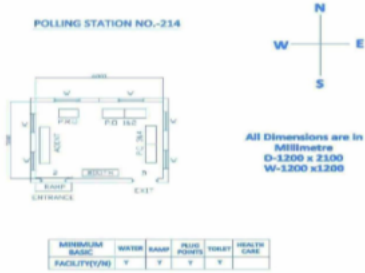

নির্বাচক নিবন্ধন আধিকারিকের স্বাক্ষর

Nazri Naksha

Google Map View

Polling Station Building Front View

Polling Station Front View

Cad View

Key MAP View

1 নাম : রওসোনারা বেগম স্বামীর নাম: সেখ আবুল কালাম বাড়ির নং : n0001 বয়স : 62 লিঙ্গ : মহিলা	NCL1877265 ফটো উপলব্ধ	2 নাম : সেখ সাওগাত আলি পিতার নাম: সেখ মহম্মদ আলি বাড়ির নং : n0005 বয়স : 42 লিঙ্গ : পুরুষ	NCL0819946 ফটো উপলব্ধ	3 নাম : সেমিরনখাতুন স্বামীর নাম: মহম্মদ বাড়ির নং : n0005 বয়স : 69 লিঙ্গ : মহিলা	WB/25/173/492105 ফটো উপলব্ধ
4 নাম : আফরোজা খাতুন স্বামীর নাম: নিজামউদ্দিন খাঁ বাড়ির নং : n0335 বয়স : 52 লিঙ্গ : মহিলা	WB/25/173/486246 ফটো উপলব্ধ	5 নাম : সেখ আজহার উদ্দিন পিতার নাম: সেখ ইউনুস আলি বাড়ির নং : n0014 বয়স : 30 লিঙ্গ : পুরুষ	NCL1553718 ফটো উপলব্ধ	6 নাম : ধীরেন হাজরা পিতার নাম: বাদল হাজরা বাড়ির নং : n0019 বয়স : 66 লিঙ্গ : পুরুষ	NCL1498104 ফটো উপলব্ধ
7 নাম : শ্যামলী হাজরা স্বামীর নাম: ধীরেন হাজরা বাড়ির নং : n0019 বয়স : 62 লিঙ্গ : মহিলা	NCL1498088 ফটো উপলব্ধ	8 নাম : কুনাল হাজরা পিতার নাম: ধীরেন হাজরা বাড়ির নং : n0019 বয়স : 30 লিঙ্গ : পুরুষ	NCL1498096 ফটো উপলব্ধ	9 নাম : জ্যোৎস্না সামন্ত স্বামীর নাম: সুকুমার সামন্ত বাড়ির নং : n0019 বয়স : 63 লিঙ্গ : মহিলা	WB/25/173/492163 ফটো উপলব্ধ
10 নাম : সেখ মিনাজুর রহমান পিতার নাম: সেখ নজিবুর রহমান বাড়ির নং : n0019 বয়স : 52 লিঙ্গ : পুরুষ	NCL1877083 ফটো উপলব্ধ	11 নাম : মনিয়ারা বেগম স্বামীর নাম: সেখ সাজ্জাদ আলি বাড়ির নং : n0182 বয়স : 37 লিঙ্গ : মহিলা	NCL1180272 ফটো উপলব্ধ	12 নাম : রুবিয়া বেগম স্বামীর নাম: সেখ সাবির বাড়ির নং : n0186 বয়স : 36 লিঙ্গ : মহিলা	NCL1180322 ফটো উপলব্ধ
13 নাম : শাকিলা খাতুন স্বামীর নাম: মুস্তাকুর রহমান সেখ বাড়ির নং : n0205 বয়স : 39 লিঙ্গ : মহিলা	HRC2887065 ফটো উপলব্ধ	14 নাম : সেখ আসলাম পিতার নাম: সেখ সাজাহান বাড়ির নং : এন-08 বয়স : 26 লিঙ্গ : পুরুষ	NCL1755800 ফটো উপলব্ধ	15 নাম : কিরণ দেবি স্বামীর নাম: ভগবান সিং বাড়ির নং : n0358 বয়স : 62 লিঙ্গ : মহিলা	ZEJ0789099 ফটো উপলব্ধ
16 নাম : বেনোজির বেগম স্বামীর নাম: সামিম খান বাড়ির নং : n0380 বয়স : 35 লিঙ্গ : মহিলা	YWJ1428788 ফটো উপলব্ধ	17 নাম : মো নেসিমন বেগম স্বামীর নাম: সেখ রুহুল আমিন বাড়ির নং : n0021 বয়স : 54 লিঙ্গ : মহিলা	HRC2757375 ফটো উপলব্ধ	18 নাম : সেখ শান্তিরা বেগম স্বামীর নাম: সেখ মুখলেসুর রহমান বাড়ির নং : n0019 বয়স : 39 লিঙ্গ : মহিলা	NCL0822791 ফটো উপলব্ধ
19 নাম : জাসমিনা বেগম স্বামীর নাম: সেখ সাওগাত আলি বাড়ির নং : N0005 বয়স : 27 লিঙ্গ : মহিলা	NCL1996750 ফটো উপলব্ধ	20 নাম : সেখ ইউনুস আলি পিতার নাম: সেখ সামসুদ দোঁহা বাড়ির নং : n0014 বয়স : 57 লিঙ্গ : পুরুষ	HRC0907253 ফটো উপলব্ধ	21 নাম : সাজিমা খাতুন স্বামীর নাম: সেখ সেদুল আলী বাড়ির নং : n0171 বয়স : 38 লিঙ্গ : মহিলা	HRC3237179 ফটো উপলব্ধ
22 নাম : সেখ আবুল কালাম পিতার নাম: সেখ আহাদ বক্স বাড়ির নং : n0001 বয়স : 70 লিঙ্গ : পুরুষ	NCL1877257 ফটো উপলব্ধ	23 নাম : সাহানারা বেগম স্বামীর নাম: সেখ ইউনুস আলি বাড়ির নং : n0014 বয়স : 49 লিঙ্গ : মহিলা	NCL1877018 ফটো উপলব্ধ	24 নাম : ক মুস্তাকুর রহমান পিতার নাম: ক নজি, বর রহমান বাড়ির নং : n0019 বয়স : 49 লিঙ্গ : পুরুষ	NCL1876689 ফটো উপলব্ধ
25 নাম : আবেজান বেগম স্বামীর নাম: সেখ জামাল বাড়ির নং : n0002 বয়স : 59 লিঙ্গ : মহিলা	NCL1876648 ফটো উপলব্ধ	26 নাম : সেখ রাকিবুল ইসলাম পিতার নাম: সেখ আবুল কালাম বাড়ির নং : n0189 বয়স : 33 লিঙ্গ : পুরুষ	NCL1180355 ফটো উপলব্ধ	27 নাম : সেখ রুহুল আমিন পিতার নাম: সেখ আব্দুল মালেক বাড়ির নং : n0021 বয়স : 62 লিঙ্গ : পুরুষ	NCL1876481 ফটো উপলব্ধ
28 নাম : মোঃ মাফুজা ইয়াসমিন স্বামীর নাম: সেখ জাহাঙ্গীর আলি বাড়ির নং : n0188 বয়স : 36 লিঙ্গ : মহিলা	NCL1180348 ফটো উপলব্ধ	29 নাম : তুহিনা খাতুন পিতার নাম: সেখ রেজাবুল ইসলাম বাড়ির নং : এন000 বয়স : 27 লিঙ্গ : মহিলা	XTV1814946 ফটো উপলব্ধ	30 নাম : অপূর্ব দাস পিতার নাম: সত্য দাস বাড়ির নং : n0083 বয়স : 53 লিঙ্গ : পুরুষ	NCL2304202 ফটো উপলব্ধ