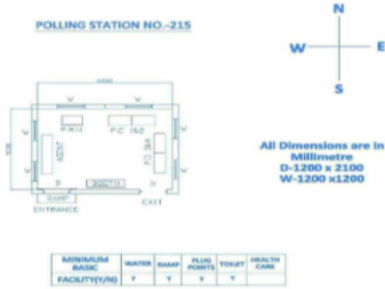

নির্বাচক নিবন্ধন আধিকারিকের স্বাক্ষর

Nazri Naksha

Google Map View

Polling Station Building Front View

Polling Station Front View

Cad View

Key MAP View

বিধানসভা নির্বাচনক্ষেত্রের নং, নাম : 180-বাগনান
ভাগ নং, নাম : 1-নুন্টিয়া দক্ষিণপাড়া