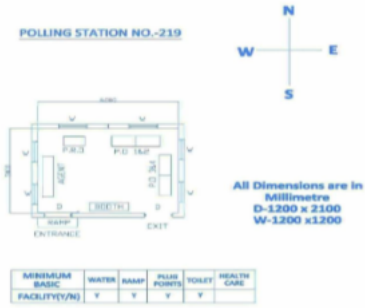

নির্বাচক নিবন্ধন আধিকারিকের স্বাক্ষর

Nazri Naksha

Google Map View

Polling Station Building Front View

Polling Station Front View

Cad View

Key MAP View

বিধানসভা নির্বাচনক্ষেত্রের নং, নাম : 180-বাগনান
ভাগ নং, নাম : 1-খাজুরনান পূর্ব পাড়া