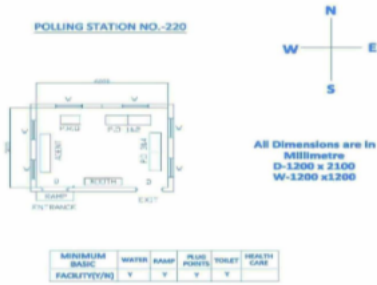

নির্বাচক নিবন্ধন আধিকারিকের স্বাক্ষর

Nazri Naksha

Google Map View

Polling Station Building Front View

Polling Station Front View

Cad View

Key MAP View

বিধানসভা নির্বাচনক্ষেত্রের নং, নাম : 180-বাগনান
ভাগ নং, নাম : 1-মেটিয়া পাড়া