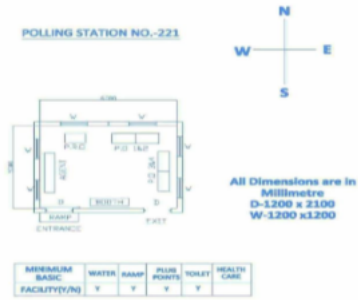

নির্বাচক নিবন্ধন আধিকারিকের স্বাক্ষর

Nazri Naksha

Google Map View

Polling Station Building Front View

Polling Station Front View

Cad View

Key MAP View

1 নাম : অনিতা (দাস) মাইতি স্বামীর নাম: হরেকৃষ্ণ মাইতি বাড়ির নং : n0190 বয়স : 32 লিঙ্গ : মহিলা	NCL1556448 ফটো উপলব্ধ	2 নাম : প্রমীলা (মোড়ই) মল্লিক স্বামীর নাম: প্রিয়ব্রত মল্লিক বাড়ির নং : n0204 বয়স : 29 লিঙ্গ : মহিলা	NCL1697937 ফটো উপলব্ধ	3 নাম : জ্যোৎস্না অধিকারী স্বামীর নাম: ক্ষিতীশ অধিকারী বাড়ির নং : n0094 বয়স : 68 লিঙ্গ : মহিলা	WB/25/173/516231 ফটো উপলব্ধ
4 নাম : লোকনাথ অধিকারী পিতার নাম: ক্ষিতীশ অধিকারী বাড়ির নং : n0094 বয়স : 45 লিঙ্গ : পুরুষ	HRC2287944 ফটো উপলব্ধ	5 নাম : রিঙ্কু অধিকারী স্বামীর নাম: লোকনাথ অধিকারী বাড়ির নং : n0094 বয়স : 37 লিঙ্গ : মহিলা	HRC3233285 ফটো উপলব্ধ	6 নাম : লীলাবতী বেরা স্বামীর নাম: রবীন্দ্র বেরা বাড়ির নং : n0094 বয়স : 66 লিঙ্গ : মহিলা	HRC1394030 ফটো উপলব্ধ
7 নাম : সোমনাথ অধিকারী পিতার নাম: ক্ষিতীশ অধিকারী বাড়ির নং : n0094 বয়স : 39 লিঙ্গ : পুরুষ	HRC3233541 ফটো উপলব্ধ	8 নাম : তারকনাথ অধিকারী পিতার নাম: ক্ষিতীশ অধিকারী বাড়ির নং : n0094 বয়স : 35 লিঙ্গ : পুরুষ	NCL1109461 ফটো উপলব্ধ	9 নাম : স্বপ্না অধিকারী পিতার নাম: লোকনাথ অধিকারী বাড়ির নং : এন0094 বয়স : 21 লিঙ্গ : মহিলা	NCL2229912 ফটো উপলব্ধ
10 নাম : বর্না অধিকারী (দাস) স্বামীর নাম: তারক নাথ অধিকারী বাড়ির নং : n0197 বয়স : 27 লিঙ্গ : মহিলা	NCL1697861 ফটো উপলব্ধ	11 নাম : মঙ্গল কুমার বায়েন পিতার নাম: সন্ন্যাসী বায়েন বাড়ির নং : n0219 বয়স : 27 লিঙ্গ : পুরুষ	NCL1719913 ফটো উপলব্ধ	12 নাম : সঞ্চয়িতা কর স্বামীর নাম: কার্তিক কর বাড়ির নং : n0106 বয়স : 28 লিঙ্গ : মহিলা	NCL1632900 ফটো উপলব্ধ
13 নাম : দেবাশিষ কর পিতার নাম: উত্তম কর বাড়ির নং : n0106 বয়স : 37 লিঙ্গ : পুরুষ	HRC3233251 ফটো উপলব্ধ	14 নাম : রীনারানী কর স্বামীর নাম: উত্তম কর বাড়ির নং : n0106 বয়স : 59 লিঙ্গ : মহিলা	WB/25/173/516150 ফটো উপলব্ধ	15 নাম : কার্তিক কর পিতার নাম: উত্তম কর বাড়ির নং : n0106 বয়স : 32 লিঙ্গ : পুরুষ	NCL1376714 ফটো উপলব্ধ
16 নাম : বর্না কর সামন্ত স্বামীর নাম: দেবাশিষ কর বাড়ির নং : N0106 বয়স : 26 লিঙ্গ : মহিলা	NCL1979467 ফটো উপলব্ধ	17 নাম : বিশ্বরূপ খাঁ পিতার নাম: প্রভাস খাঁ বাড়ির নং : এন0092 বয়স : 21 লিঙ্গ : পুরুষ	NCL2229938 ফটো উপলব্ধ	18 নাম : প্রীতি খাঁ স্বামীর নাম: রুদ্রপ্রসাদ খাঁ বাড়ির নং : এন0221 বয়স : 23 লিঙ্গ : মহিলা	NCL2229953 ফটো উপলব্ধ
19 নাম : অনন্যা খাঁ পিতার নাম: মনোজ খাঁ বাড়ির নং : এন0088 বয়স : 22 লিঙ্গ : মহিলা	NCL2162683 ফটো উপলব্ধ	20 নাম : অনিশা খাঁ পিতার নাম: সুনীত খাঁ বাড়ির নং : এন0091 বয়স : 27 লিঙ্গ : পুরুষ	NCL1719889 ফটো উপলব্ধ	21 নাম : গীতা খাঁ স্বামীর নাম: কৌশিক খাঁ বাড়ির নং : হাজরাপাড়া বয়স : 21 লিঙ্গ : মহিলা	NCL2244382 ফটো উপলব্ধ
22 নাম : বেবি খান স্বামীর নাম: মিন্টু খাঁ বাড়ির নং : n0089 বয়স : 39 লিঙ্গ : মহিলা	HRC3233376 ফটো উপলব্ধ	23 নাম : অর্পিতা খাঁ পিতার নাম: পিন্টু খাঁ বাড়ির নং : এন0089 বয়স : 25 লিঙ্গ : মহিলা	NCL2096345 ফটো উপলব্ধ	24 নাম : বিশ্বজিত খাঁ পিতার নাম: অভিমন্যু খাঁ বাড়ির নং : n0016 বয়স : 45 লিঙ্গ : পুরুষ	HRC2287977 ফটো উপলব্ধ
25 নাম : বিক্রমজিৎ খাঁ পিতার নাম: অভিমন্যু খাঁ বাড়ির নং : n0016 বয়স : 42 লিঙ্গ : পুরুষ	HRC2287985 ফটো উপলব্ধ	26 নাম : পম্পা খাঁ স্বামীর নাম: বিক্রমজিৎ খাঁ বাড়ির নং : n0016 বয়স : 38 লিঙ্গ : মহিলা	NCL1376789 ফটো উপলব্ধ	27 নাম : শুভেন্দু খাঁ পিতার নাম: অবনীকান্ত খাঁ বাড়ির নং : n0059 বয়স : 63 লিঙ্গ : পুরুষ	NCL1876192 ফটো উপলব্ধ
28 নাম : গায়ত্রী খাঁ স্বামীর নাম: শুভেন্দু খাঁ বাড়ির নং : n0059 বয়স : 57 লিঙ্গ : মহিলা	WB/25/173/516286 ফটো উপলব্ধ	29 নাম : ববিতা খাঁ মায়ের নাম: গায়ত্রী খাঁ বাড়ির নং : n0059 বয়স : 31 লিঙ্গ : মহিলা	NCL1556406 ফটো উপলব্ধ	30 নাম : অজয় খাঁ পিতার নাম: সন্তোষ খাঁ বাড়ির নং : n0077 বয়স : 56 লিঙ্গ : পুরুষ	WB/25/173/516188 ফটো উপলব্ধ