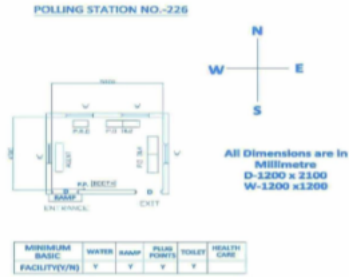

নির্বাচক নিবন্ধন আধিকারিকের স্বাক্ষর

Nazri Naksha

Google Map View

Polling Station Building Front View

Polling Station Front View

Cad View

Key MAP View

বিধানসভা নির্বাচনক্ষেত্রের নং, নাম : 180-বাগনান  
ভাগ নং, নাম : 1-হরিহরপুর উত্তর