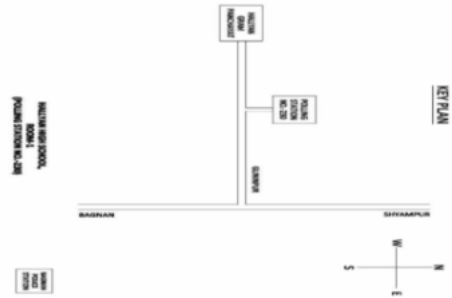

নির্বাচক নিবন্ধন আধিকারিকের স্বাক্ষর

Nazri Naksha

Google Map View

Polling Station Building Front View

Polling Station Front View

Cad View

Key MAP View

বিধানসভা নির্বাচনক্ষেত্রের নং, নাম : 180-বাগনান
ভাগ নং, নাম : 1-শিয়ালমারা পাড়া