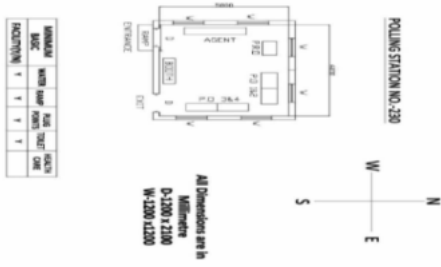

নির্বাচক নিবন্ধন আধিকারিকের স্বাক্ষর

Nazri Naksha

Google Map View

Polling Station Building Front View

Polling Station Front View

Cad View

Key MAP View

বিধানসভা নির্বাচনক্ষেত্রের নং, নাম : 180-বাগনান
ভাগ নং, নাম : 1-শিয়ালমারা পাড়া