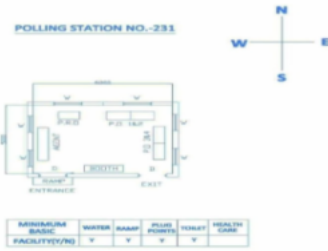

নির্বাচক নিবন্ধন আধিকারিকের স্বাক্ষর

Nazri Naksha

Google Map View

Polling Station Building Front View

Polling Station Front View

Cad View

Key MAP View

1 নাম : রাজু কোটাল পিতার নাম: দীপঙ্কর কোটাল বাড়ির নং : n0216 বয়স : 27 লিঙ্গ : পুরুষ	NCL1699669 ফটো উপলব্ধ	2 নাম : অরিজিৎ কোটাল পিতার নাম: দুধকুমার কোটাল বাড়ির নং : n0217 বয়স : 27 লিঙ্গ : পুরুষ	NCL1699677 ফটো উপলব্ধ	3 নাম : কৃষ্ণা কোটাল অন্যান্য: বাবলু কোটাল বাড়ির নং : n0015 বয়স : 56 লিঙ্গ : মহিলা	WB/25/173/423431 ফটো উপলব্ধ
4 নাম : শম্ভু কোটাল পিতার নাম: অধীর কোটাল বাড়ির নং : n0015 বয়স : 58 লিঙ্গ : পুরুষ	WB/25/173/423226 ফটো উপলব্ধ	5 নাম : নন্দিতা কোটাল স্বামীর নাম: শম্ভু কোটাল বাড়ির নং : n0015 বয়স : 53 লিঙ্গ : মহিলা	WB/25/173/423450 ফটো উপলব্ধ	6 নাম : উৎপল কোটাল পিতার নাম: শম্ভু কোটাল বাড়ির নং : n0015 বয়স : 30 লিঙ্গ : পুরুষ	NCL1483932 ফটো উপলব্ধ
7 নাম : সুকুমার কোটাল পিতার নাম: অধীর কোটাল বাড়ির নং : n0015 বয়স : 54 লিঙ্গ : পুরুষ	WB/25/173/423344 ফটো উপলব্ধ	8 নাম : নমিতা কোটাল স্বামীর নাম: সুকুমার কোটাল বাড়ির নং : n0015 বয়স : 49 লিঙ্গ : মহিলা	HRC1402288 ফটো উপলব্ধ	9 নাম : পুষ্প কোটাল স্বামীর নাম: অধীর কোটাল বাড়ির নং : n0015 বয়স : 86 লিঙ্গ : মহিলা	WB/25/173/423309 ফটো উপলব্ধ
10 নাম : কাজল কোটাল স্বামীর নাম: মহাদেব কোটাল বাড়ির নং : n0018 বয়স : 51 লিঙ্গ : মহিলা	WB/25/173/423094 ফটো উপলব্ধ	11 নাম : মহাদেব কোটাল পিতার নাম: জলধর কোটাল বাড়ির নং : n0018 বয়স : 64 লিঙ্গ : পুরুষ	WB/25/173/423024 ফটো উপলব্ধ	12 নাম : নির্মল কোটাল পিতার নাম: পিন্টু কোটাল বাড়ির নং : n0017 বয়স : 31 লিঙ্গ : পুরুষ	NCL1483882 ফটো উপলব্ধ
13 নাম : তনয় কোটাল পিতার নাম: পিন্টু কোটাল বাড়ির নং : n0017 বয়স : 32 লিঙ্গ : পুরুষ	NCL1381417 ফটো উপলব্ধ	14 নাম : চম্পা কোটাল স্বামীর নাম: পিন্টু কোটাল বাড়ির নং : n0017 বয়স : 53 লিঙ্গ : মহিলা	WB/25/173/423093 ফটো উপলব্ধ	15 নাম : পিন্টু কোটাল পিতার নাম: গঙ্গাধর কোটাল বাড়ির নং : n0017 বয়স : 58 লিঙ্গ : পুরুষ	WB/25/173/423222 ফটো উপলব্ধ
16 নাম : স্নেহাসিনী কোটাল স্বামীর নাম: গঙ্গাধর কোটাল বাড়ির নং : n0017 বয়স : 78 লিঙ্গ : মহিলা	HRC0777763 ফটো উপলব্ধ	17 নাম : অতিজিৎ কোটাল পিতার নাম: বাসুদেব কোটাল বাড়ির নং : n0015 বয়স : 33 লিঙ্গ : পুরুষ	NCL1262625 ফটো উপলব্ধ	18 নাম : দীপঙ্কর কোটাল পিতার নাম: অধীর কোটাল বাড়ির নং : n0015 বয়স : 52 লিঙ্গ : পুরুষ	WB/25/173/423320 ফটো উপলব্ধ
19 নাম : পরিমল কোটাল পিতার নাম: সুকুমার কোটাল বাড়ির নং : এন0015 বয়স : 20 লিঙ্গ : পুরুষ	NCL2291151 ফটো উপলব্ধ	20 নাম : দেবশীষ কোটাল পিতার নাম: কেশব চন্দ্র কোটাল বাড়ির নং : n0020 বয়স : 38 লিঙ্গ : পুরুষ	HRC3148681 ফটো উপলব্ধ	21 নাম : চম্পা সামন্ত (কোটাল) স্বামীর নাম: শক্তিপদ কোটাল বাড়ির নং : n0020 বয়স : 31 লিঙ্গ : মহিলা	NCL1558949 ফটো উপলব্ধ
22 নাম : শক্তিপদ কোটাল পিতার নাম: বিষ্ণুপদ কোটাল বাড়ির নং : n0020 বয়স : 46 লিঙ্গ : পুরুষ	HRC1404953 ফটো উপলব্ধ	23 নাম : মিত্র কোটাল স্বামীর নাম: সমর কোটাল বাড়ির নং : n0020 বয়স : 46 লিঙ্গ : মহিলা	HRC1398494 ফটো উপলব্ধ	24 নাম : সমর কোটাল পিতার নাম: বিষ্ণুপদ কোটাল বাড়ির নং : n0020 বয়স : 52 লিঙ্গ : পুরুষ	HRC2708303 ফটো উপলব্ধ
25 নাম : লক্ষী কোটাল স্বামীর নাম: দুধকুমার কোটাল বাড়ির নং : n0020 বয়স : 49 লিঙ্গ : মহিলা	HRC1402312 ফটো উপলব্ধ	26 নাম : তপন কোটাল পিতার নাম: বিষ্ণুপদ কোটাল বাড়ির নং : n0020 বয়স : 56 লিঙ্গ : পুরুষ	HRC2708287 ফটো উপলব্ধ	27 নাম : অসীমা কোটাল স্বামীর নাম: শিশু কোটাল বাড়ির নং : n0020 বয়স : 52 লিঙ্গ : মহিলা	WB/25/173/423453 ফটো উপলব্ধ
28 নাম : শিশু কোটাল পিতার নাম: বিষ্ণুপদ কোটাল বাড়ির নং : n0020 বয়স : 62 লিঙ্গ : পুরুষ	WB/25/173/423242 ফটো উপলব্ধ	29 নাম : সুরজিৎ কোটাল পিতার নাম: বাসুদেব কোটাল বাড়ির নং : n0020 বয়স : 39 লিঙ্গ : পুরুষ	HRC3222155 ফটো উপলব্ধ	30 নাম : সুমিত্রা কোটাল স্বামীর নাম: বাসুদেব কোটাল বাড়ির নং : n0020 বয়স : 61 লিঙ্গ : মহিলা	WB/25/173/423452 ফটো উপলব্ধ