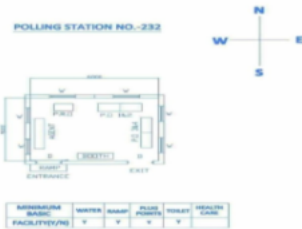

নির্বাচক নিবন্ধন আধিকারিকের স্বাক্ষর

Nazri Naksha

Google Map View

Polling Station Building Front View

Polling Station Front View

Cad View

Key MAP View

বিধানসভা নির্বাচনক্ষেত্রের নং, নাম : 180-বাগনান
ভাগ নং, নাম : 1-পাঁচানী গুজরাট পূর্ব