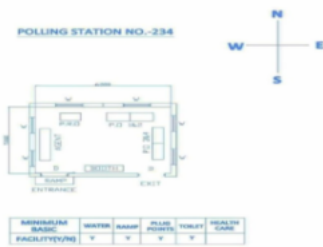

নির্বাচক নিবন্ধন আধিকারিকের স্বাক্ষর

Nazri Naksha

Google Map View

Polling Station Building Front View

Polling Station Front View

Cad View

Key MAP View

1	WB/25/173/408544	নাম : দেওয়ান সারাহত পিতার নাম : শোভান বাড়ির নং : n0103 বয়স : 66 লিঙ্গ : পুরুষ	ফটো উপলব্ধ	2	WB/25/173/408555	নাম : কোহিনুর বেগম স্বামীর নাম : সারাহত বাড়ির নং : n0103 বয়স : 59 লিঙ্গ : মহিলা	ফটো উপলব্ধ	3	NCL1187053	নাম : সফিকুল দেওয়ান পিতার নাম : সারাহত বাড়ির নং : n0103 বয়স : 34 লিঙ্গ : পুরুষ	ফটো উপলব্ধ
4	NCL1485119	নাম : মিনা বেগম স্বামীর নাম : সফিকুল দেওয়ান বাড়ির নং : n0103 বয়স : 36 লিঙ্গ : মহিলা	ফটো উপলব্ধ	5	NCL1890094	নাম : মাসুমা বেগম স্বামীর নাম : সৈখ মজাহফর হোসেন বাড়ির নং : n0104 বয়স : 64 লিঙ্গ : মহিলা	ফটো উপলব্ধ	6	HRC1383710	নাম : সেখ আলতাবুর হোসেন পিতার নাম : সেখ মোজায়েক হোসেন বাড়ির নং : n0105 বয়স : 54 লিঙ্গ : পুরুষ	ফটো উপলব্ধ
7	NCL1263631	নাম : আনোয়ারা বেগম স্বামীর নাম : সেখ আলতাবুর হোসেন বাড়ির নং : n0105 বয়স : 38 লিঙ্গ : মহিলা	ফটো উপলব্ধ	8	HRC2899029	নাম : ফিরোজা বেগম স্বামীর নাম : সেখ আমিরুল হোসেন বাড়ির নং : n0105 বয়স : 39 লিঙ্গ : মহিলা	ফটো উপলব্ধ	9	NCL1894161	নাম : সেখ মহিজুদ্দিন পিতার নাম : সেখ মলাজুবুল বাড়ির নং : n0106 বয়স : 59 লিঙ্গ : পুরুষ	ফটো উপলব্ধ
10	HRC0755124	নাম : জাহানারা বেগম স্বামীর নাম : সেখ মহিজুদ্দিন বাড়ির নং : n0106 বয়স : 52 লিঙ্গ : মহিলা	ফটো উপলব্ধ	11	HRC3147592	নাম : সেখ জাহাঙ্গীর হোসেন পিতার নাম : সেখ মহিজুদ্দিন বাড়ির নং : n0106 বয়স : 40 লিঙ্গ : পুরুষ	ফটো উপলব্ধ	12	NCL1559947	নাম : সুপ্রিয়া বেগম স্বামীর নাম : সেখ জাহাঙ্গীর হোসেন বাড়ির নং : n0106 বয়স : 29 লিঙ্গ : মহিলা	ফটো উপলব্ধ
13	NCL1012970	নাম : সেখ জাকির হোসেন পিতার নাম : সেখ মহিজুদ্দিন বাড়ির নং : n0106 বয়স : 35 লিঙ্গ : পুরুষ	ফটো উপলব্ধ	14	NCL1559954	নাম : হানুফা বেগম স্বামীর নাম : সেখ জাকির হোসেন বাড়ির নং : n0106 বয়স : 30 লিঙ্গ : মহিলা	ফটো উপলব্ধ	15	WB/25/173/408015	নাম : দেওয়ান সৈদুল পিতার নাম : সাখাওয়াত বাড়ির নং : n0107 বয়স : 71 লিঙ্গ : পুরুষ	ফটো উপলব্ধ
16	WB/25/173/408167	নাম : দেওয়ান উম্মোহাতন স্বামীর নাম : সৈদুল বাড়ির নং : n0107 বয়স : 56 লিঙ্গ : মহিলা	ফটো উপলব্ধ	17	NCL1186741	নাম : সাদ্দাম দেওয়ান পিতার নাম : সৈদুল দেওয়ান বাড়ির নং : n0107 বয়স : 36 লিঙ্গ : পুরুষ	ফটো উপলব্ধ	18	WB/25/173/408671	নাম : দেওয়ান সাহাবুল পিতার নাম : সাজাহান বাড়ির নং : n0108 বয়স : 52 লিঙ্গ : পুরুষ	ফটো উপলব্ধ
19	WB/25/173/408023	নাম : শাহালম দেওয়ান পিতার নাম : সাজাহান দেওয়ান বাড়ির নং : n0108 বয়স : 50 লিঙ্গ : পুরুষ	ফটো উপলব্ধ	20	HRC2218089	নাম : রওসোনারা বেগম স্বামীর নাম : সাহাবুল বাড়ির নং : n0108 বয়স : 43 লিঙ্গ : মহিলা	ফটো উপলব্ধ	21	HRC2218097	নাম : আফরোজা বেগম স্বামীর নাম : সাহালম দেওয়ান বাড়ির নং : n0108 বয়স : 43 লিঙ্গ : মহিলা	ফটো উপলব্ধ
22	NCL1893643	নাম : সামসুরনেশা দেওয়ান স্বামীর নাম : নজরুল দেওয়ান বাড়ির নং : n0109 বয়স : 53 লিঙ্গ : মহিলা	ফটো উপলব্ধ	23	NCL1186758	নাম : সাবির দেওয়ান পিতার নাম : নজরুল দেওয়ান বাড়ির নং : n0109 বয়স : 36 লিঙ্গ : পুরুষ	ফটো উপলব্ধ	24	NCL1891860	নাম : বদরুদ্দিন দেওয়ান পিতার নাম : সাখায়েত দেওয়ান বাড়ির নং : n0110 বয়স : 76 লিঙ্গ : পুরুষ	ফটো উপলব্ধ
25	NCL1891936	নাম : রহিমা বেগম স্বামীর নাম : বদরুদ্দিন দেওয়ান বাড়ির নং : n0110 বয়স : 56 লিঙ্গ : মহিলা	ফটো উপলব্ধ	26	HRC2700375	নাম : হাসিবুল দেওয়ান পিতার নাম : বদরুদ্দিন দেওয়ান বাড়ির নং : n0110 বয়স : 43 লিঙ্গ : পুরুষ	ফটো উপলব্ধ	27	NCL1485184	নাম : সুলতানা বেগম স্বামীর নাম : হাসিবুল দেওয়ান বাড়ির নং : n0110 বয়স : 38 লিঙ্গ : মহিলা	ফটো উপলব্ধ
28	HRC2217966	নাম : রাজাবুল দেওয়ান পিতার নাম : বদরুদ্দিন দেওয়ান বাড়ির নং : n0110 বয়স : 42 লিঙ্গ : পুরুষ	ফটো উপলব্ধ	29	HRC2700383	নাম : নাজেরা বেগম স্বামীর নাম : রাজাবুল দেওয়ান বাড়ির নং : n0110 বয়স : 42 লিঙ্গ : মহিলা	ফটো উপলব্ধ	30	WB/25/173/408290	নাম : সেখ হাফিজুল রহমান পিতার নাম : মোস্তাফা বাড়ির নং : n0111 বয়স : 61 লিঙ্গ : পুরুষ	ফটো উপলব্ধ