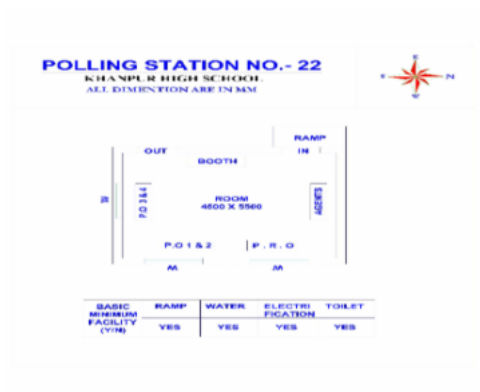

নির্বাচক নিবন্ধন আধিকারিকের স্বাক্ষর

Nazri Naksha

Google Map View

Polling Station Building Front View

Polling Station Front View

Cad View

Key MAP View

বিধানসভা নির্বাচনক্ষেত্রের নং, নাম : 180-বাগনান  
ভাগ নং, নাম : 1-খানপুর শিবতলা