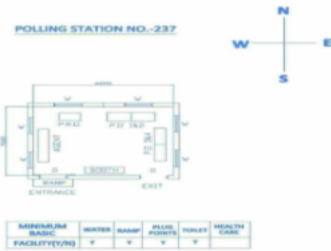

নির্বাচক নিবন্ধন আধিকারিকের স্বাক্ষর

Nazri Naksha

Google Map View

Polling Station Building Front View

Polling Station Front View

Cad View

Key MAP View

বিধানসভা নির্বাচনক্ষেত্রের নং, নাম : 180-বাগনান  
ভাগ নং, নাম : 1-হালায়ান