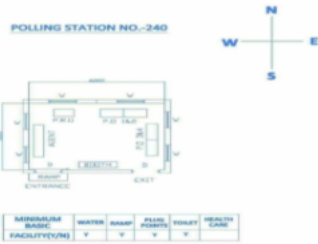

নির্বাচক নিবন্ধন আধিকারিকের স্বাক্ষর

Nazri Naksha

Google Map View

Polling Station Building Front View

Polling Station Front View

Cad View

Key MAP View

1 নাম : সুপর্ণা কর স্বামীর নাম: অমর কর বাড়ির নং : n0198 বয়স : 34 লিঙ্গ : মহিলা	NCL1014083 ফটো উপলব্ধ	2 নাম : কুস্তি কর স্বামীর নাম: সুব্রত কর বাড়ির নং : n0221 বয়স : 30 লিঙ্গ : মহিলা	NCL1701903 ফটো উপলব্ধ	3 নাম : মামনি কর স্বামীর নাম: সুশান্ত কর বাড়ির নং : n0120 বয়স : 47 লিঙ্গ : মহিলা	HRC3042322 ফটো উপলব্ধ
4 নাম : তাপস কর পিতার নাম: প্রহ্লাদ কর বাড়ির নং : n0025 বয়স : 53 লিঙ্গ : পুরুষ	NCL1930007 ফটো উপলব্ধ	5 নাম : অপর্ণা কর স্বামীর নাম: তাপস কর বাড়ির নং : n0025 বয়স : 47 লিঙ্গ : মহিলা	NCL1929991 ফটো উপলব্ধ	6 নাম : নিয়তি কর স্বামীর নাম: গোপাল কর বাড়ির নং : n0119 বয়স : 56 লিঙ্গ : মহিলা	HRC1533330 ফটো উপলব্ধ
7 নাম : সনৎ কর পিতার নাম: সন্ন্যাসী কর বাড়ির নং : n0119 বয়স : 36 লিঙ্গ : পুরুষ	NCL1014133 ফটো উপলব্ধ	8 নাম : সুব্রত কর পিতার নাম: সন্ন্যাসী কর বাড়ির নং : n0119 বয়স : 39 লিঙ্গ : পুরুষ	HRC3148301 ফটো উপলব্ধ	9 নাম : সুনীল গুড়িয়া পিতার নাম: ধনঞ্জয় গুড়িয়া বাড়ির নং : না বয়স : 57 লিঙ্গ : পুরুষ	NCL1115385 ফটো উপলব্ধ
10 নাম : সুমা কর স্বামীর নাম: প্রশান্ত কর বাড়ির নং : n0030 বয়স : 45 লিঙ্গ : মহিলা	HRC3041589 ফটো উপলব্ধ	11 নাম : দীপঙ্কর কর মায়ের নাম: কৃষ্ণা কর বাড়ির নং : n0028 বয়স : 30 লিঙ্গ : পুরুষ	NCL1498450 ফটো উপলব্ধ	12 নাম : কৃষ্ণা কর স্বামীর নাম: গোবিন্দ কর বাড়ির নং : n0028 বয়স : 53 লিঙ্গ : মহিলা	WB/25/173/417389 ফটো উপলব্ধ
13 নাম : বিশ্বজিৎ কর পিতার নাম: গোপাল কর বাড়ির নং : n0028 বয়স : 29 লিঙ্গ : পুরুষ	NCL1561976 ফটো উপলব্ধ	14 নাম : সুরজিৎ কর পিতার নাম: গোপাল কর বাড়ির নং : n0028 বয়স : 32 লিঙ্গ : পুরুষ	NCL1561984 ফটো উপলব্ধ	15 নাম : গোপাল কর পিতার নাম: বাদল কর বাড়ির নং : n0028 বয়স : 63 লিঙ্গ : পুরুষ	WB/25/173/417116 ফটো উপলব্ধ
16 নাম : দুর্গা কর স্বামীর নাম: বাদল কর বাড়ির নং : n0028 বয়স : 70 লিঙ্গ : মহিলা	WB/25/173/417344 ফটো উপলব্ধ	17 নাম : অমর কর পিতার নাম: সুবল কর বাড়ির নং : n0027 বয়স : 39 লিঙ্গ : পুরুষ	HRC3148293 ফটো উপলব্ধ	18 নাম : অমীর কর পিতার নাম: সুবল কর বাড়ির নং : n0027 বয়স : 45 লিঙ্গ : পুরুষ	HRC2704849 ফটো উপলব্ধ
19 নাম : সুবল কর পিতার নাম: কৃষ্ণ কর বাড়ির নং : n0027 বয়স : 66 লিঙ্গ : পুরুষ	HRC2704831 ফটো উপলব্ধ	20 নাম : প্রশান্ত কর পিতার নাম: নিমাই কর বাড়ির নং : n0026 বয়স : 47 লিঙ্গ : পুরুষ	HRC1532365 ফটো উপলব্ধ	21 নাম : সুশান্ত কর পিতার নাম: নিমাই কর বাড়ির নং : n0026 বয়স : 57 লিঙ্গ : পুরুষ	WB/25/173/417359 ফটো উপলব্ধ
22 নাম : মমতা কর স্বামীর নাম: সুধাংশু কর বাড়ির নং : n0025 বয়স : 42 লিঙ্গ : মহিলা	HRC3041233 ফটো উপলব্ধ	23 নাম : সুধাংশু কর পিতার নাম: প্রহ্লাদ কর বাড়ির নং : n0025 বয়স : 47 লিঙ্গ : পুরুষ	HRC3148285 ফটো উপলব্ধ	24 নাম : তন্ময় কর পিতার নাম: তাপস কর বাড়ির নং : n0025 বয়স : 34 লিঙ্গ : পুরুষ	NCL1265362 ফটো উপলব্ধ
25 নাম : স্বরূপ কর পিতার নাম: সুধাংশু কর বাড়ির নং : এন00২৫ বয়স : 21 লিঙ্গ : পুরুষ	NCL2296325 ফটো উপলব্ধ	26 নাম : চিরঞ্জীত গিরি পিতার নাম: বিকাশ গিরি বাড়ির নং : n0041 বয়স : 28 লিঙ্গ : পুরুষ	NCL1638642 ফটো উপলব্ধ	27 নাম : সন্তু গিরি পিতার নাম: লক্ষীকান্ত গিরি বাড়ির নং : n0043 বয়স : 34 লিঙ্গ : পুরুষ	NCL1638659 ফটো উপলব্ধ
28 নাম : সুপর্ণা গিরি স্বামীর নাম: সন্তু গিরি বাড়ির নং : n0043 বয়স : 28 লিঙ্গ : মহিলা	NCL1638683 ফটো উপলব্ধ	29 নাম : লক্ষীকান্ত গিরি পিতার নাম: তারিণী গিরি বাড়ির নং : n0043 বয়স : 80 লিঙ্গ : পুরুষ	WB/25/173/417315 ফটো উপলব্ধ	30 নাম : বাপ্পা গিরি পিতার নাম: পঞ্চানন গিরি বাড়ির নং : n0042 বয়স : 30 লিঙ্গ : পুরুষ	NCL1488147 ফটো উপলব্ধ