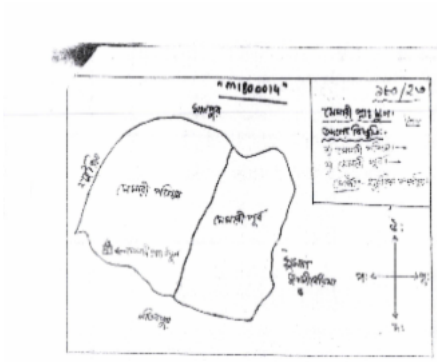

Nazri Naksha