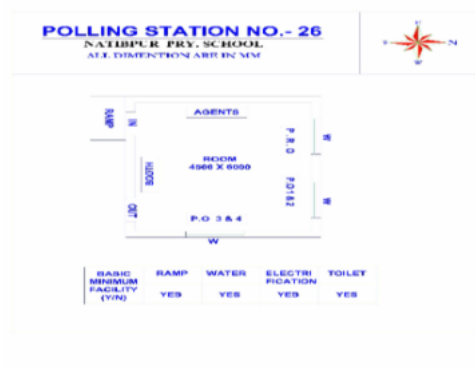

নির্বাচক নিবন্ধন আধিকারিকের স্বাক্ষর

Nazri Naksha

Google Map View

Polling Station Building Front View

Polling Station Front View

Cad View

Key MAP View

| | | | | | |
|---|------------------|---|------------------|---|------------------|
| 1 নাম : সেখ আমিরআলি পিতার নাম: রক্বানী বাড়ির নং : n0018 বয়স : 71 লিঙ্গ : পুরুষ ফটো উপলব্ধ | WB/25/173/012248 | 2 নাম : আলাউদ্দিন সেখ পিতার নাম: আমির সেখ বাড়ির নং : n0018 বয়স : 39 লিঙ্গ : পুরুষ ফটো উপলব্ধ | HRC2842029 | 3 নাম : সবির সেখ পিতার নাম: আমির সেখ বাড়ির নং : n0018 বয়স : 37 লিঙ্গ : পুরুষ ফটো উপলব্ধ | NCL0979922 |
| 4 নাম : ববি খাতুন পিতার নাম: সেখ আমির আলি বাড়ির নং : n0018 বয়স : 37 লিঙ্গ : মহিলা ফটো উপলব্ধ | NCL1207729 | 5 নাম : কহিনুর খাতুন পিতার নাম: সেখ আমির আলি বাড়ির নং : n0018 বয়স : 31 লিঙ্গ : মহিলা ফটো উপলব্ধ | NCL1291467 | 6 নাম : সেখ আসাদুল আলি পিতার নাম: সেখ আমির আলি বাড়ির নং : n0018 বয়স : 31 লিঙ্গ : পুরুষ ফটো উপলব্ধ | NCL1404466 |
| 7 নাম : সেখ আনোয়ার আলি পিতার নাম: সেখ খোদা রক্ব বাড়ির নং : n0004 বয়স : 70 লিঙ্গ : পুরুষ ফটো উপলব্ধ | HRC2842516 | 8 নাম : সেখ হাসিবুল পিতার নাম: সেখ আনোয়ার আলি বাড়ির নং : n0004 বয়স : 35 লিঙ্গ : পুরুষ ফটো উপলব্ধ | NCL1039551 | 9 নাম : সেখ ওহিদুল পিতার নাম: সেখ জওসের আলি বাড়ির নং : n0009 বয়স : 32 লিঙ্গ : পুরুষ ফটো উপলব্ধ | NCL1404532 |
| 10 নাম : সেখ মইদুল পিতার নাম: সেখ জওসের আলি বাড়ির নং : n0009 বয়স : 33 লিঙ্গ : পুরুষ ফটো উপলব্ধ | NCL1404540 | 11 নাম : সেখ আসাদুল পিতার নাম: সেখ জওসের বাড়ির নং : n0009 বয়স : 32 লিঙ্গ : পুরুষ ফটো উপলব্ধ | NCL1508969 | 12 নাম : সেখ সিরাজুল আলি পিতার নাম: সেখ জওসের বাড়ির নং : n0009 বয়স : 34 লিঙ্গ : পুরুষ ফটো উপলব্ধ | NCL1404458 |
| 13 নাম : রেজাউল সেখ পিতার নাম: জওসের সেখ বাড়ির নং : n0009 বয়স : 39 লিঙ্গ : পুরুষ ফটো উপলব্ধ | NCL0096941 | 14 নাম : রিজিয়া বেগম অন্যান্য: জওসের বাড়ির নং : n0009 বয়স : 69 লিঙ্গ : মহিলা ফটো উপলব্ধ | WB/25/173/012155 | 15 নাম : সেখ হাবিবুল পিতার নাম: সেখ আনোয়ার আলি বাড়ির নং : n0004 বয়স : 32 লিঙ্গ : পুরুষ ফটো উপলব্ধ | NCL1404599 |
| 16 নাম : শর্মিলা মন্ডল স্বামীর নাম: গৌরহরি মন্ডল বাড়ির নং : n0161 বয়স : 34 লিঙ্গ : মহিলা ফটো উপলব্ধ | NCL1126580 | 17 নাম : গৌরহরি মন্ডল পিতার নাম: সুশান্ত মন্ডল বাড়ির নং : n0161 বয়স : 34 লিঙ্গ : পুরুষ ফটো উপলব্ধ | NCL1126564 | 18 নাম : কবিতা মণ্ডল স্বামীর নাম: সুশান্ত মণ্ডল বাড়ির নং : n0161 বয়স : 55 লিঙ্গ : মহিলা ফটো উপলব্ধ | WB/25/173/012033 |
| 19 নাম : রুবায়্যা বেগম স্বামীর নাম: সেখ হাসিবর রহমান বাড়ির নং : n0007 বয়স : 35 লিঙ্গ : মহিলা ফটো উপলব্ধ | NCL1126663 | 20 নাম : সেখ আলমগীর পিতার নাম: সেখ একলাস আলি বাড়ির নং : n0007 বয়স : 56 লিঙ্গ : পুরুষ ফটো উপলব্ধ | HRC2393106 | 21 নাম : সান্টু বেগম স্বামীর নাম: সেখ বাহারুদ্দিন বাড়ির নং : n0006 বয়স : 47 লিঙ্গ : মহিলা ফটো উপলব্ধ | NCL1291301 |
| 22 নাম : সেখ বাহারুদ্দিন পিতার নাম: সেখ তরসাদ আলি বাড়ির নং : n0006 বয়স : 51 লিঙ্গ : পুরুষ ফটো উপলব্ধ | HRC1510718 | 23 নাম : হাসিবুল রহমান সেখ পিতার নাম: হাতেম আলি সেখ বাড়ির নং : n0014 বয়স : 44 লিঙ্গ : পুরুষ ফটো উপলব্ধ | HRC2842037 | 24 নাম : মীনা বেগম স্বামীর নাম: সেখ আজিজুর রহমান বাড়ির নং : n0014 বয়স : 38 লিঙ্গ : মহিলা ফটো উপলব্ধ | NCL1126671 |
| 25 নাম : সেখ নাজিরউদ্দিন পিতার নাম: সেখ মহম্মাদ আলি বাড়ির নং : n0013 বয়স : 34 লিঙ্গ : পুরুষ ফটো উপলব্ধ | NCL1126549 | 26 নাম : সেখ আজমুদ্দিন পিতার নাম: সেখ মহম্মাদ বাড়ির নং : n0013 বয়স : 30 লিঙ্গ : পুরুষ ফটো উপলব্ধ | NCL1508860 | 27 নাম : সেখ নাসিরউদ্দিন পিতার নাম: সেখ মহম্মাদ বাড়ির নং : n0013 বয়স : 41 লিঙ্গ : পুরুষ ফটো উপলব্ধ | NCL0097022 |
| 28 নাম : সেখ নাসিমা বেগম স্বামীর নাম: মহাম্মাদ বাড়ির নং : n0013 বয়স : 56 লিঙ্গ : মহিলা ফটো উপলব্ধ | WB/25/173/012154 | 29 নাম : সেখ সারাক্ত আলি পিতার নাম: সেখ মোকসেদ আলি বাড়ির নং : n0013 বয়স : 55 লিঙ্গ : পুরুষ ফটো উপলব্ধ | NCL1834506 | 30 নাম : সেখ মহাম্মাদ পিতার নাম: মোকসেদ বাড়ির নং : n0013 বয়স : 61 লিঙ্গ : পুরুষ ফটো উপলব্ধ | WB/25/173/012164 |